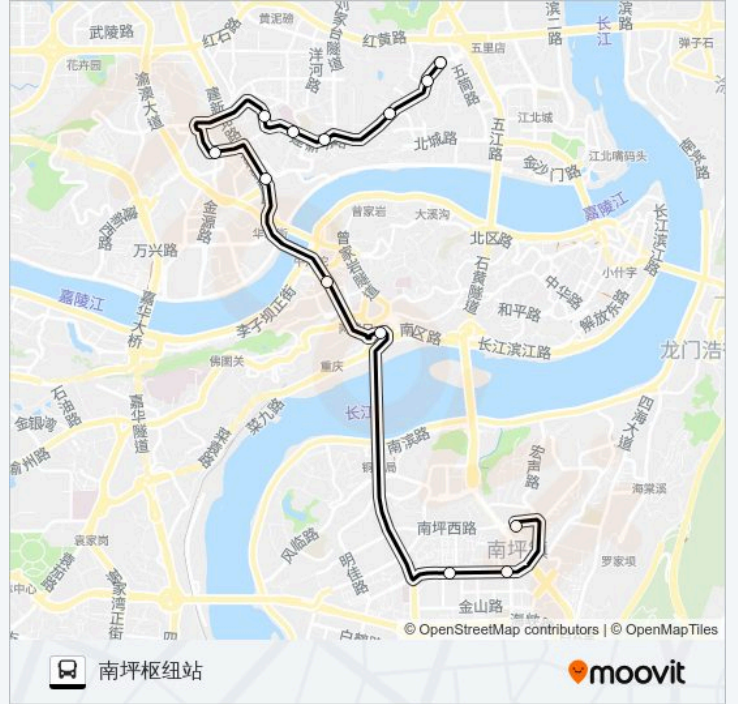

## 公交108路的信息

方向: 五里店

站点数量: 15

行车时间: 26 分

途经站点:

## 方向: 南坪枢纽站

13 站

[查看时间表](#)

- 五里店
- 五里店东方灯饰
- 融景城
- 大兴村
- 建新东路
- 江北中医院
- 建新西路
- 华新街西普
- 牛角沱
- 菜园坝外滩
- 四小区
- 二小区
- 南坪枢纽站

## 公交108路的时间表

往南坪枢纽站方向的时间表

星期一	06:40 - 20:00
星期二	06:40 - 20:00
星期三	06:40 - 20:00
星期四	06:40 - 20:00
星期五	06:40 - 20:00
星期六	06:40 - 20:00
星期日	06:40 - 20:00

## 公交108路的信息

方向: 南坪枢纽站

站点数量: 13

行车时间: 26 分

途经站点:

你可以在moovitapp.com下载公交108路的PDF时间表和线路图。使用Moovit应用程序查询重庆的实时公交、列车时刻表以及公共交通出行指南。

© 2024 Moovit - 保留所有权利