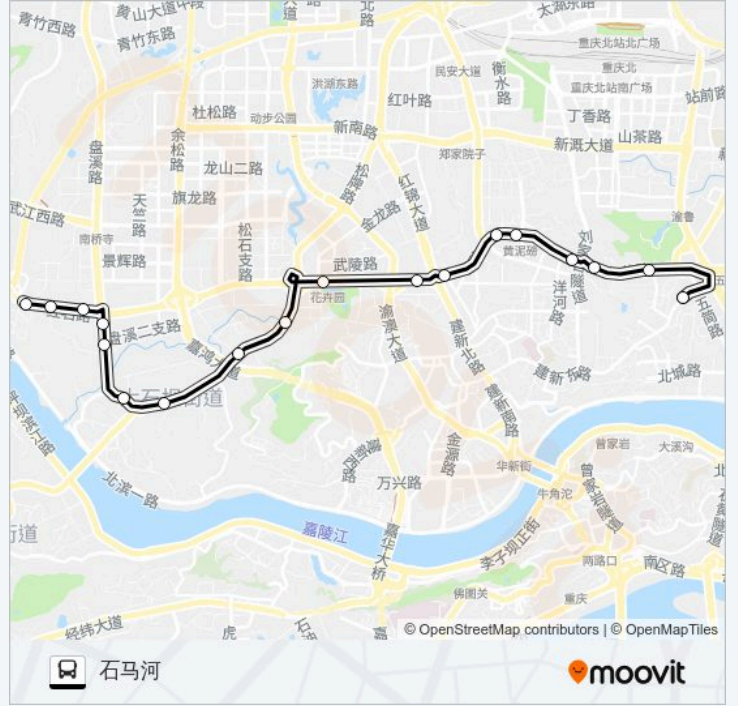

📍 110路

五里店

下载App

公交110((五里店))共有2条行车路线。工作日的服务时间为：

(1) 五里店: 06:40 - 19:40(2) 石马河: 06:00 - 21:00

使用Moovit找到公交110路离你最近的站点，以及公交110路下车车的到站时间。

方向: 五里店

18 站

公交110路的信息

方向: 五里店

站点数量: 18

行车时间: 30 分

途经站点:

**方向: 石马河**

18 站

[查看时间表](#)

- 五里店
- 红土地
- 长安华都
- 红土地立交西
- 轨道黄泥磅站
- 紫荆商业广场站
- 红旗河沟东
- 红旗河沟西
- 花卉园
- 航天职大
- 大庆村
- 江北大石坝
- 九村京闽茶叶市场
- 盘溪市场
- 盘溪南
- 盘溪西
- 通用新村
- 石马河

**公交110路的时间表**

往石马河方向的时间表

星期一	06:00 - 21:00
星期二	06:00 - 21:00
星期三	06:00 - 21:00
星期四	06:00 - 21:00
星期五	06:00 - 21:00
星期六	06:00 - 21:00
星期日	06:00 - 21:00

**公交110路的信息**

方向: 石马河

站点数量: 18

行车时间: 29 分

途经站点:

你可以在moovitapp.com下载公交110路的PDF时间表和线路图。使用Moovit应用程序查询重庆的实时公交、列车时刻表以及公共交通出行指南。

© 2024 Moovit - 保留所有权利