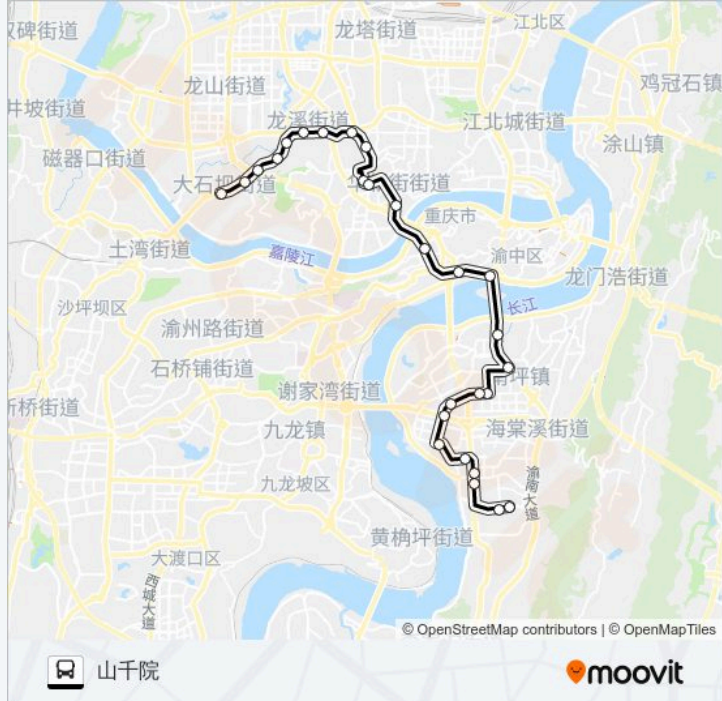

📍 115路

山千院

下载App

公交115((山千院))共有2条行车路线。工作日的服务时间为：

(1) 山千院: 06:00 - 20:30(2) 江北大石坝: 06:00 - 20:30

使用Moovit找到公交115路离你最近的站点，以及公交115路下车车的到站时间。

方向: 山千院

27 站

公交115路的信息

方向: 山千院

站点数量: 27

行车时间: 47 分

途经站点:

骏逸天下

南亚

汇龙路

美堤雅城

康恒路

山千院

方向: 江北大石坝

27 站

[查看时间表](#)

山千院

康恒路

公交115路的时间表

往江北大石坝方向的时间表

星期一	06:00 - 20:30
星期二	06:00 - 20:30
星期三	06:00 - 20:30
星期四	06:00 - 20:30
星期五	06:00 - 20:30
星期六	06:00 - 20:30
星期日	06:00 - 20:30

公交115路的信息

方向: 江北大石坝

站点数量: 27

行车时间: 51 分

途经站点: