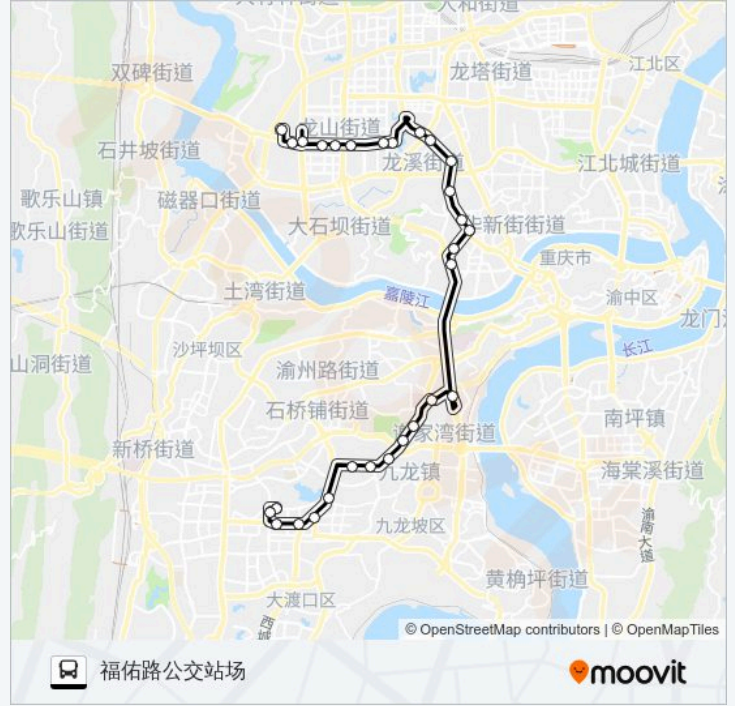

草坪

嘉华隧道

李家坪

李家坪立交

蚂蝗梁

黄桷园

读书梁

公交117路的时间表

往福佑路公交站场方向的时间表

星期一	06:00 - 20:30
星期二	06:00 - 20:30
星期三	06:00 - 20:30
星期四	06:00 - 20:30
星期五	06:00 - 20:30
星期六	06:00 - 20:30
星期日	06:00 - 20:30

公交117路的信息

方向: 福佑路公交站场

站点数量: 29

行车时间: 45 分

途经站点:

加州百合园
安家咀
安家咀立交
东和春天
龙山路
渝安龙都
新城丽都
五洲新村
玉石路
市中医院
福佑路公交站场

你可以在moovitapp.com下载公交117路的PDF时间表和线路图。使用Moovit应用程序查询重庆的实时公交、列车时刻表以及公共交通出行指南。

© 2024 Moovit - 保留所有权利