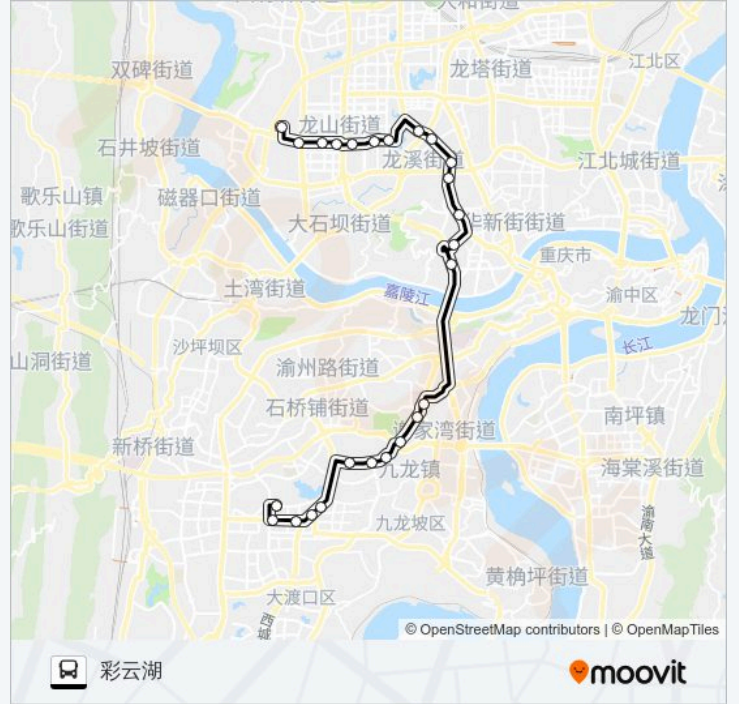

奥体中心

大公馆北

石坪桥北

石坪桥西

石坪桥正街

蟠龙2站

公交117路的时间表

往彩云湖方向的时间表

星期一	07:00 - 21:30
星期二	07:00 - 21:30
星期三	07:00 - 21:30
星期四	07:00 - 21:30
星期五	07:00 - 21:30
星期六	07:00 - 21:30
星期日	07:00 - 21:30

公交117路的信息

方向: 彩云湖

站点数量: 25

行车时间: 40 分

途经站点:

金科云湖

恒胜

巴国城石生茶城

彩云湖

方向: 福佑路公交站场

29 站

[查看时间表](#)

彩云湖

巴国城

巴国城石生茶城

草坪

嘉华隧道

李家坪

李家坪立交

蚂蝗梁

黄桷园

读书梁

公交117路的时间表