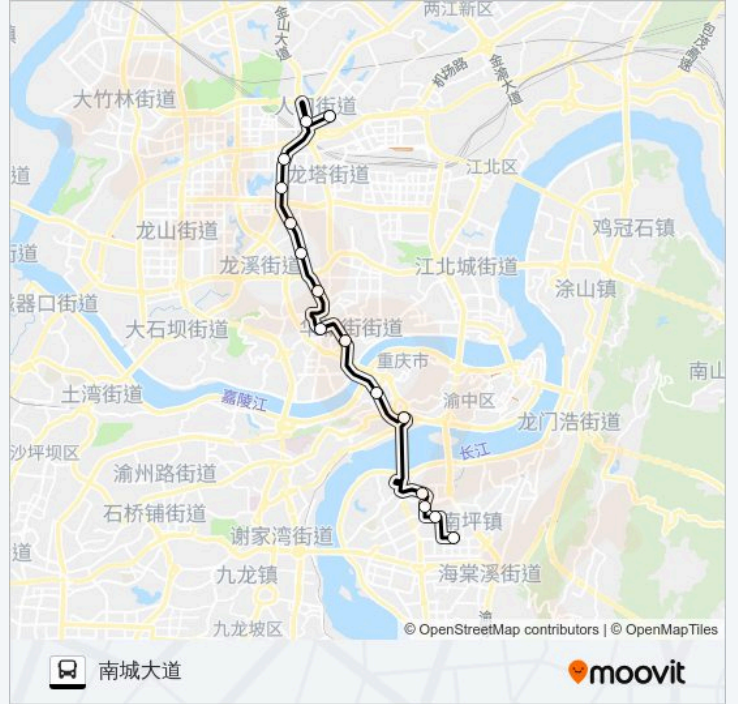

📍 125路

人和万年路

下载App

公交125((人和万年路))共有2条行车路线。工作日的服务时间为：

(1) 人和万年路: 06:00 - 21:30(2) 南城大道: 06:00 - 21:30

使用Moovit找到公交125路离你最近的站点，以及公交125路下车车的到站时间。

方向: 人和万年路

20 站

公交125路的信息

方向: 人和万年路

站点数量: 20

行车时间: 34 分

途经站点:

方向: 南城大道

15 站

[查看时间表](#)

- 人和万年路
- 人和
- 九建
- 新牌坊北.哈佛轻舟
- 轨道嘉州路
- 加州花园
- 大庙
- 建新西路
- 华新街西普
- 牛角沱
- 菜园坝外滩
- 苏家坝
- 长江村
- 南坪红星美凯龙
- 南城大道

公交125路的时间表

往南城大道方向的时间表

星期一	06:00 - 21:30
星期二	06:00 - 21:30
星期三	06:00 - 21:30
星期四	06:00 - 21:30
星期五	06:00 - 21:30
星期六	06:00 - 21:30
星期日	06:00 - 21:30

公交125路的信息

方向: 南城大道

站点数量: 15

行车时间: 30 分

途经站点:

你可以在moovitapp.com下载公交125路的PDF时间表和线路图。使用Moovit应用程序查询重庆的实时公交、列车时刻表以及公共交通出行指南。

© 2024 Moovit - 保留所有权利