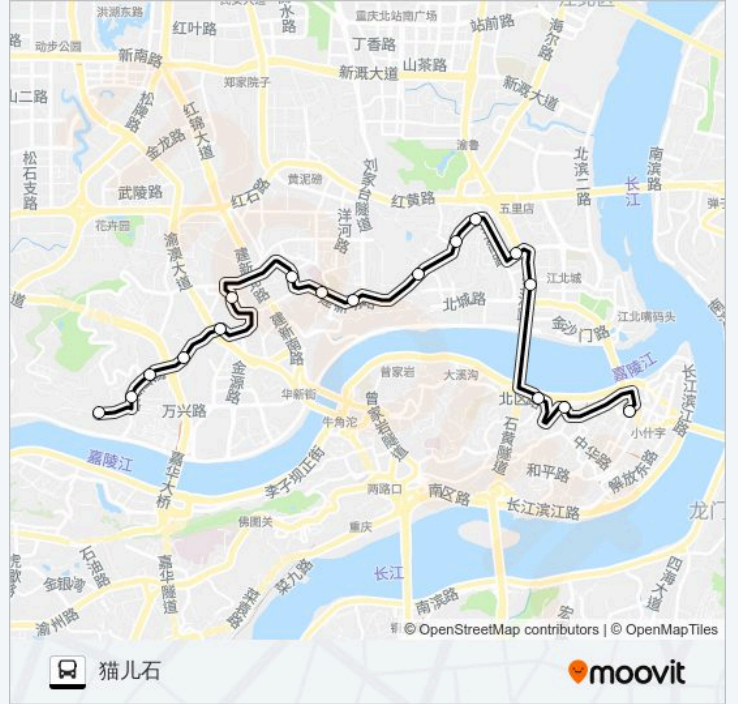

[查看时间表](#)

- 猫儿石
- 三湾路口
- 李家坪立交
- 蚂蝗梁
- 观音桥家乐福
- 建新东路
- 大兴村
- 融景城
- 五里店东方灯饰
- 五里店
- 大湾
- 黄花园大桥北
- 家佳玺
- 临江门
- 小什字
- 小什字

公交135路的时间表

往五一路方向的时间表

星期一	06:30 - 21:30
星期二	06:30 - 21:30
星期三	06:30 - 21:30
星期四	06:30 - 21:30
星期五	06:30 - 21:30
星期六	06:30 - 21:30
星期日	06:30 - 21:30

公交135路的信息

方向: 五一路

站点数量: 16

行车时间: 27 分

途经站点:

方向: 猫儿石

17 站

[查看时间表](#)

- 小什字
- 临江门
- 一号桥
- 黄花园大桥北
- 大湾重百
- 五里店
- 五里店东方灯饰
- 融景城
- 大兴村
- 建新东路
- 江北中医院
- 小苑
- 蚂蝗梁
- 李家坪立交
- 三湾路口
- 二号桥
- 猫儿石

公交135路的时间表

往猫儿石方向的时间表

星期一	06:30 - 21:30
星期二	06:30 - 21:30
星期三	06:30 - 21:30
星期四	06:30 - 21:30
星期五	06:30 - 21:30
星期六	06:30 - 21:30
星期日	06:30 - 21:30

公交135路的信息

方向: 猫儿石

站点数量: 17

行车时间: 27 分

途经站点:

你可以在moovitapp.com下载公交135路的PDF时间表和线路图。使用Moovit应用程序查询重庆的实时公交、列车时刻表以及公共交通出行指南。

© 2024 Moovit - 保留所有权利