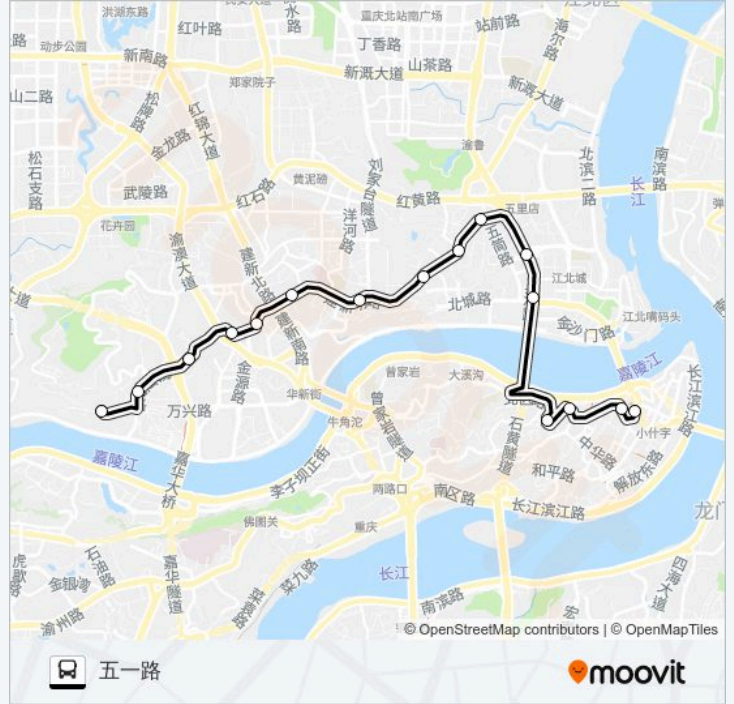

[查看时间表](#)

- 猫儿石
- 三湾路口
- 李家坪立交
- 蚂蝗梁
- 观音桥家乐福
- 建新东路
- 大兴村
- 融景城
- 五里店东方灯饰
- 五里店
- 大湾
- 黄花园大桥北
- 家佳玺
- 临江门
- 小什字
- 小什字

公交135路的时间表

往五一路方向的时间表

星期一	06:30 - 21:30
星期二	06:30 - 21:30
星期三	06:30 - 21:30
星期四	06:30 - 21:30
星期五	06:30 - 21:30
星期六	06:30 - 21:30
星期日	06:30 - 21:30

公交135路的信息

方向: 五一路

站点数量: 16

行车时间: 27 分

途经站点:

方向: 猫儿石

17 站

[查看时间表](#)

- 小什字
- 临江门
- 一号桥
- 黄花园大桥北
- 大湾重百
- 五里店
- 五里店东方灯饰
- 融景城
- 大兴村
- 建新东路
- 江北中医院
- 小苑
- 蚂蝗梁
- 李家坪立交
- 三湾路口
- 二号桥
- 猫儿石

公交135路的时间表

往猫儿石方向的时间表

星期一	06:30 - 21:30
星期二	06:30 - 21:30
星期三	06:30 - 21:30
星期四	06:30 - 21:30
星期五	06:30 - 21:30
星期六	06:30 - 21:30
星期日	06:30 - 21:30

公交135路的信息

方向: 猫儿石

站点数量: 17

行车时间: 27 分

途经站点:

你可以在moovitapp.com下载公交135路的PDF时间表和线路图。使用Moovit应用程序查询重庆的实时公交、列车时刻表以及公共交通出行指南。

© 2024 Moovit - 保留所有权利