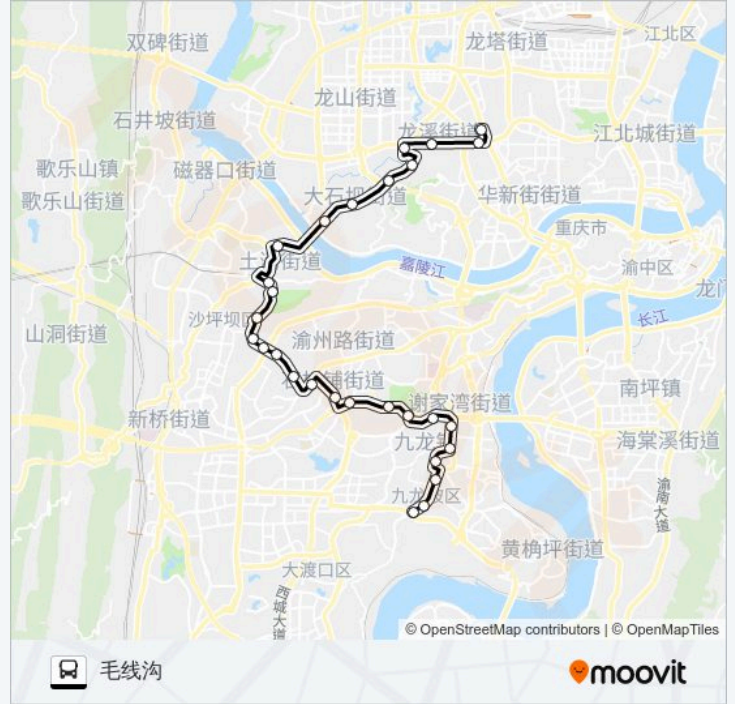

白马幽

石桥铺

陈家坪长途站

陈家坪立交

隆鑫

大公馆西

公交148路的时间表

往毛线沟方向的时间表

星期一	06:00 - 21:30
星期二	06:00 - 21:30
星期三	06:00 - 21:30
星期四	06:00 - 21:30
星期五	06:00 - 21:30
星期六	06:00 - 21:30
星期日	06:00 - 21:30

公交148路的信息

方向: 毛线沟

站点数量: 28

行车时间: 45 分

途经站点:

育才中学

谢家湾

杨家坪

杨家坪壹心壹学校

杨家坪西郊

动物园

毛线沟

方向: 红旗河沟枢纽站

24 站

[查看时间表](#)