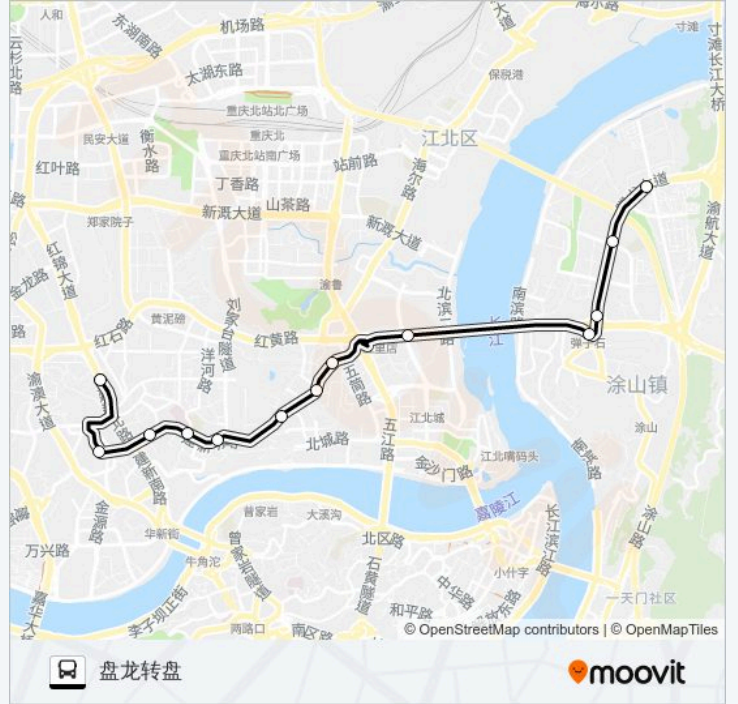

公交163路的信息

方向: 大庙

站点数量: 12

行车时间: 22 分

途经站点:

方向: 盘龙转盘

13 站
[查看时间表](#)

- 大庙
- 建新西路
- 建新东路
- 建新东路1
- 大兴村
- 融景城
- 五里店东方灯饰
- 五里店
- 朝天门大桥北
- 朝天门大桥南
- 腾龙大道1
- 国际社区
- 盘龙转盘

公交163路的时间表

往盘龙转盘方向的时间表

星期一	06:30 - 20:30
星期二	06:30 - 20:30
星期三	06:30 - 20:30
星期四	06:30 - 20:30
星期五	06:30 - 20:30
星期六	06:30 - 20:30
星期日	06:30 - 20:30

公交163路的信息

方向: 盘龙转盘
 站点数量: 13
 行车时间: 24 分
 途经站点:

你可以在moovitapp.com下载公交163路的PDF时间表和线路图。使用Moovit应用程序查询重庆的实时公交、列车时刻表以及公共交通出行指南。