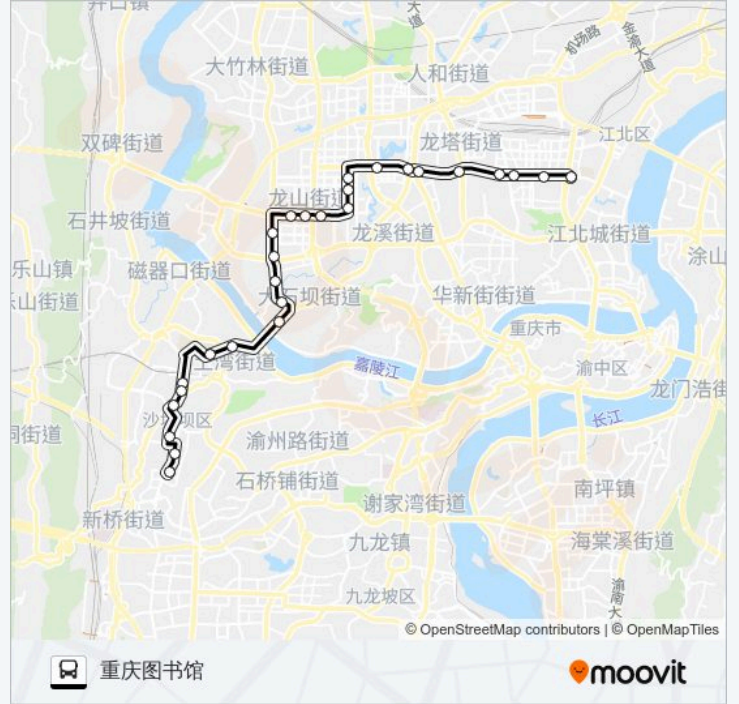

公交166路的时间表

往重庆图书馆方向的时间表

星期一	06:00 - 20:30
星期二	06:00 - 20:30
星期三	06:00 - 20:30
星期四	06:00 - 20:30
星期五	06:00 - 20:30
星期六	06:00 - 20:30
星期日	06:00 - 20:30

公交166路的信息

方向: 重庆图书馆

站点数量: 27

行车时间: 44 分

途经站点:

沙坪公园

石碾盘农贸

制药三厂

天马路

西南医院

重庆图书馆

方向: 鲁能星城

26 站

[查看时间表](#)

重庆图书馆

西南医院

沙区府

天马路

制药三厂

沙坪公园

汉渝路

站点数量: 26

行车时间: 42 分

途经站点:

龙湖西苑

新牌坊西

新牌坊东

新溉路口

轨道郑家院子站