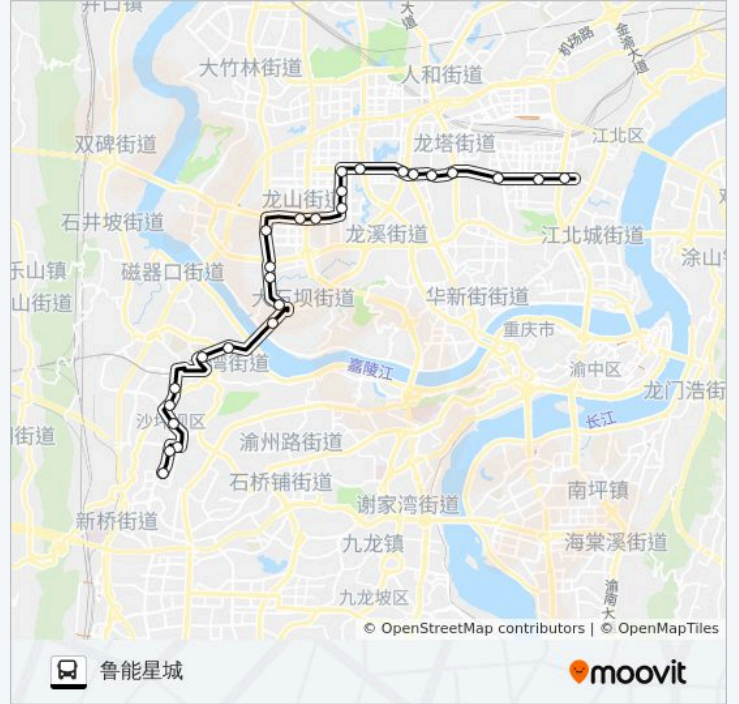

公交166((重庆图书馆))共有2条行车路线。工作日的时间为：

(1) 重庆图书馆: 06:00 - 20:30(2) 鲁能星城: 06:00 - 20:30

使用Moovit找到公交166路离你最近的站点，以及公交166路下车的到站时间。

方向: 重庆图书馆

27 站

[查看时间表](#)

- 鲁能星城
- 新溉路
- 唐家院子东
- 唐家院子西
- 轨道郑家院子站
- 新牌坊东
- 新牌坊西
- 龙湖西苑
- 轨道冉家坝站
- 松石支路2
- 松石支路1
- 渝安龙都
- 新城丽都
- 五洲新村
- 南桥寺
- 盘溪北
- 盘溪市场
- 九村京闽茶叶市场
- 石门齐祥灯饰
- 肿瘤医院
- 汉渝路

松石支路1

松石支路2

轨道冉家坝站

公交166路的时间表

往鲁能星城方向的时间表

星期一	06:00 - 20:30
星期二	06:00 - 20:30
星期三	06:00 - 20:30
星期四	06:00 - 20:30
星期五	06:00 - 20:30
星期六	06:00 - 20:30
星期日	06:00 - 20:30

公交166路的信息

方向: 鲁能星城

站点数量: 26

行车时间: 42 分

途经站点:

龙湖西苑

新牌坊西

新牌坊东

新溉路口

轨道郑家院子站

唐家院子西

新溉路

鲁能星城

你可以在moovitapp.com下载公交166路的PDF时间表和线路图。使用Moovit应用程序查询重庆的实时公交、列车时刻表以及公共交通出行指南。

© 2024 Moovit - 保留所有权利