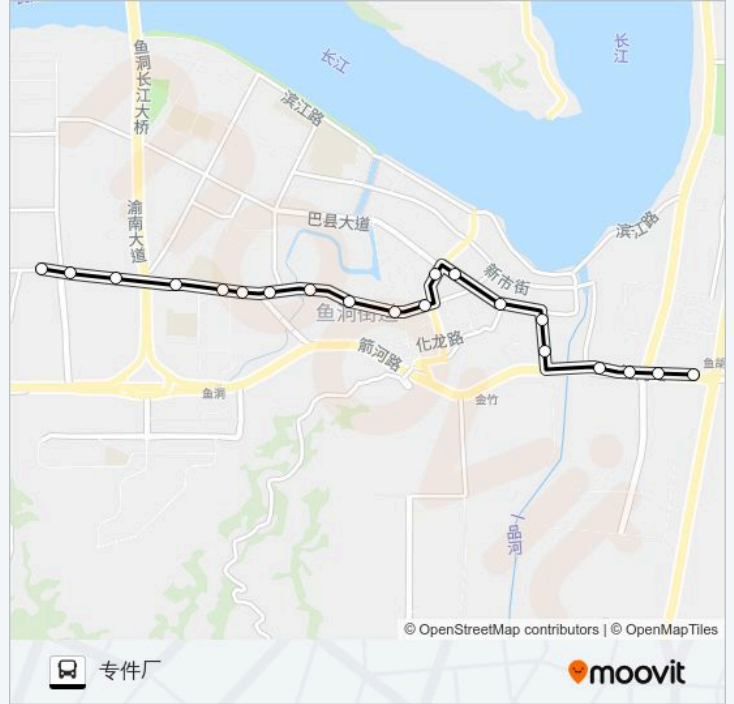

[查看时间表](#)

鱼胡路口
鱼胡路小学
老气象站
箭河路
河畔名居
江洲路
新民街口
鱼洞二校
老干局
鱼轻路
巴南区人民广场
鱼洞四校
半岛康城
巴南区卫生局
巴南区体育中心
鱼洞中学
三江街
庆江厂
秦家院子
专件厂

公交195路的时间表

往专件厂方向的时间表

星期一	06:30 - 22:00
星期二	06:30 - 22:00
星期三	06:30 - 22:00
星期四	06:30 - 22:00
星期五	06:30 - 22:00
星期六	06:30 - 22:00
星期日	06:30 - 22:00

公交195路的信息

方向: 专件厂

站点数量: 20

行车时间: 14 分

途经站点:

方向: 鱼胡路口

20 站

[查看时间表](#)

- 专件厂
- 秦家院子
- 庆江厂
- 三江街
- 鱼洞中学
- 巴南区体育中心
- 巴南区卫生局
- 半岛康城
- 鱼洞四校
- 人民广场
- 鱼轻路
- 老干局(巴南区)
- 鱼洞二校
- 新民街口
- 江洲路
- 河畔名居
- 箭河路
- 老气象站

公交195路的时间表

往鱼胡路口方向的时间表

星期一	06:30 - 22:00
星期二	06:30 - 22:00
星期三	06:30 - 22:00
星期四	06:30 - 22:00
星期五	06:30 - 22:00
星期六	06:30 - 22:00
星期日	06:30 - 22:00

公交195路的信息

方向: 鱼胡路口

站点数量: 20

行车时间: 14 分

途经站点:

鱼胡路小学

鱼胡路口

你可以在moovitapp.com下载公交195路的PDF时间表和线路图。使用Moovit应用程序查询重庆的实时公交、列车时刻表以及公共交通出行指南。