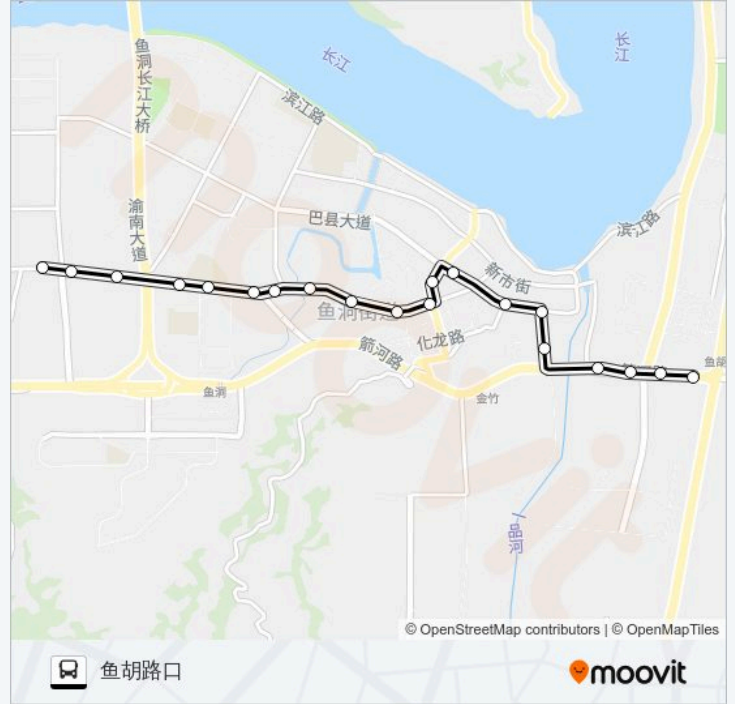

公交195路的信息

方向: 专件厂

站点数量: 20

行车时间: 14 分

途经站点:

方向: 鱼胡路口

20 站

[查看时间表](#)

- 专件厂
- 秦家院子
- 庆江厂
- 三江街
- 鱼洞中学
- 巴南区体育中心
- 巴南区卫生局
- 半岛康城
- 鱼洞四校
- 人民广场
- 鱼轻路
- 老干局(巴南区)
- 鱼洞二校
- 新民街口
- 江洲路
- 河畔名居
- 箭河路
- 老气象站

公交195路的时间表

往鱼胡路口方向的时间表

星期一	06:30 - 22:00
星期二	06:30 - 22:00
星期三	06:30 - 22:00
星期四	06:30 - 22:00
星期五	06:30 - 22:00
星期六	06:30 - 22:00
星期日	06:30 - 22:00

公交195路的信息

方向: 鱼胡路口

站点数量: 20

行车时间: 14 分

途经站点:

鱼胡路小学

鱼胡路口

你可以在moovitapp.com下载公交195路的PDF时间表和线路图。使用Moovit应用程序查询重庆的实时公交、列车时刻表以及公共交通出行指南。

© 2024 Moovit - 保留所有权利