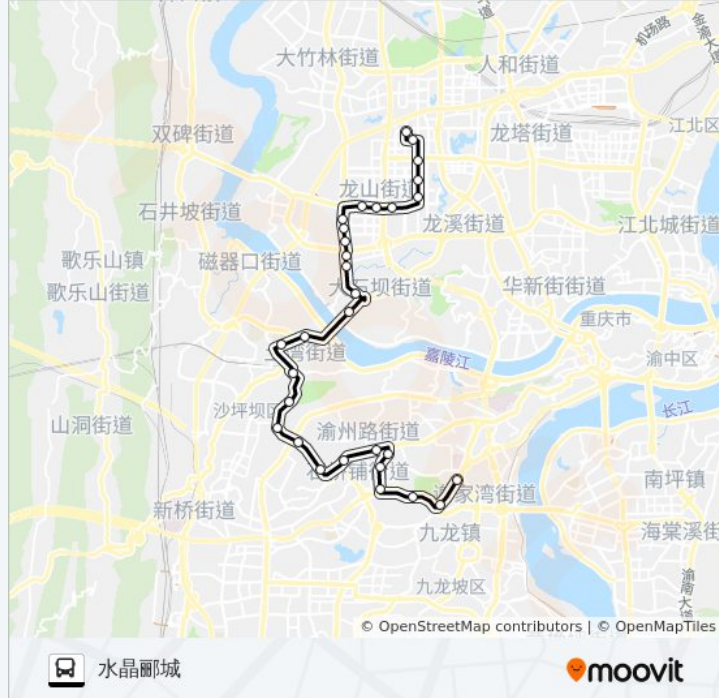

方向: 水晶郦城

30 站
[查看时间表](#)

奥体中心
 大公馆北
 隆鑫
 科园四路口
 科园四路
 科园路口
 渝州路石桥广场
 石桥铺泰兴
 白马凼
 富福新城
 马家岩
 板材市场
 小龙坎
 汉渝路
 肿瘤医院
 石门齐祥灯饰
 九村京闽茶叶市场
 盘溪市场

公交231路的时间表

往水晶郦城方向的时间表

星期一	06:45 - 20:45
星期二	06:45 - 20:45
星期三	06:45 - 20:45
星期四	06:45 - 20:45
星期五	06:45 - 20:45
星期六	06:45 - 20:45
星期日	06:45 - 20:45

公交231路的信息

方向: 水晶郦城
 站点数量: 30
 行车时间: 49 分
 途经站点:

盘溪南

盘溪北

茶叶市场

南桥寺

五洲新村

新城丽都

渝安龙都

松石支路1

松石支路2

轨道冉家坝站

水晶郛城(锦橙路)

水晶郛城

你可以在moovitapp.com下载公交231路的PDF时间表和线路图。使用[Moovit应用程序](#)查询重庆的实时公交、列车时刻表以及公共交通出行指南。

[关于Moovit](#) · [MaaS解决方案](#) · [城市列表](#) · [Moovit社区](#)

© 2023 Moovit - 版权所有

查看实时到站时间