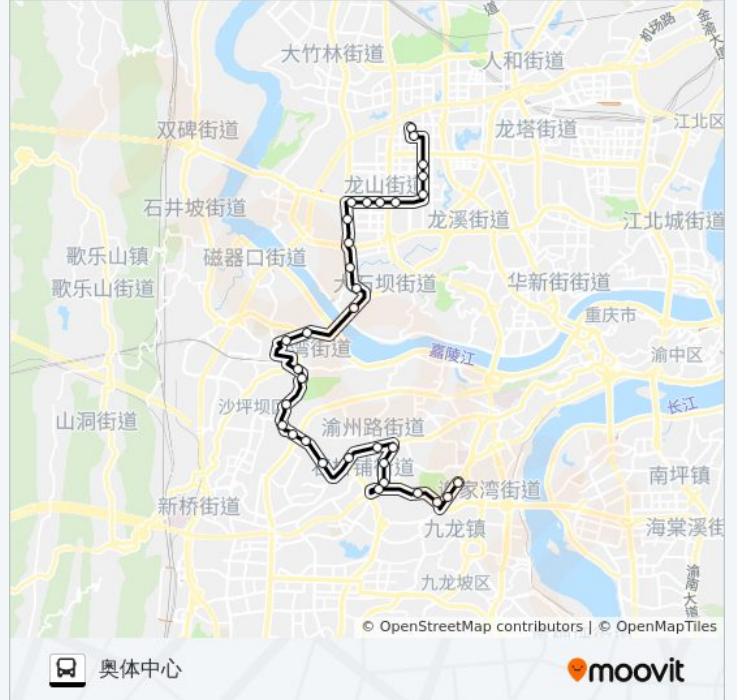

[查看时间表](#)

- 水晶郦城(星湖路)
- 水晶郦城(锦橙路)
- 轨道冉家坝站
- 松石支路2
- 松石支路1
- 渝安龙都
- 新城丽都
- 五洲新村
- 武江东路
- 南桥寺
- 盘溪北
- 盘溪市场
- 九村京闽茶叶市场
- 石门齐祥灯饰
- 肿瘤医院
- 汉渝路
- 小龙坎
- 石小路
- 板材市场
- 马家岩
- 高庙村西
- 高庙村富州新城

公交231路的时间表

往奥体中心方向的时间表

星期一	06:00 - 19:30
星期二	06:00 - 19:30
星期三	06:00 - 19:30
星期四	06:00 - 19:30
星期五	06:00 - 19:30
星期六	06:00 - 19:30
星期日	06:00 - 19:30

公交231路的信息

方向: 奥体中心

站点数量: 33

行车时间: 50 分

途经站点:

白马凼
 石桥铺泰兴
 渝州路石桥广场
 科园路口
 科园四路
 科园四路口
 陈家坪立交
 隆鑫
 大公馆西
 大公馆北
 奥体中心

方向: 水晶郦城

30 站
[查看时间表](#)

奥体中心
 大公馆北
 隆鑫
 科园四路口
 科园四路
 科园路口
 渝州路石桥广场
 石桥铺泰兴
 白马凼
 富福新城
 马家岩
 板材市场
 小龙坎
 汉渝路
 肿瘤医院
 石门齐祥灯饰
 九村京闽茶叶市场
 盘溪市场

公交231路的时间表

往水晶郦城方向的时间表

星期一	06:45 - 20:45
星期二	06:45 - 20:45
星期三	06:45 - 20:45
星期四	06:45 - 20:45
星期五	06:45 - 20:45
星期六	06:45 - 20:45
星期日	06:45 - 20:45

公交231路的信息

方向: 水晶郦城
 站点数量: 30
 行车时间: 49 分
 途经站点:

盘溪南

盘溪北

茶叶市场

南桥寺

五洲新村

新城丽都