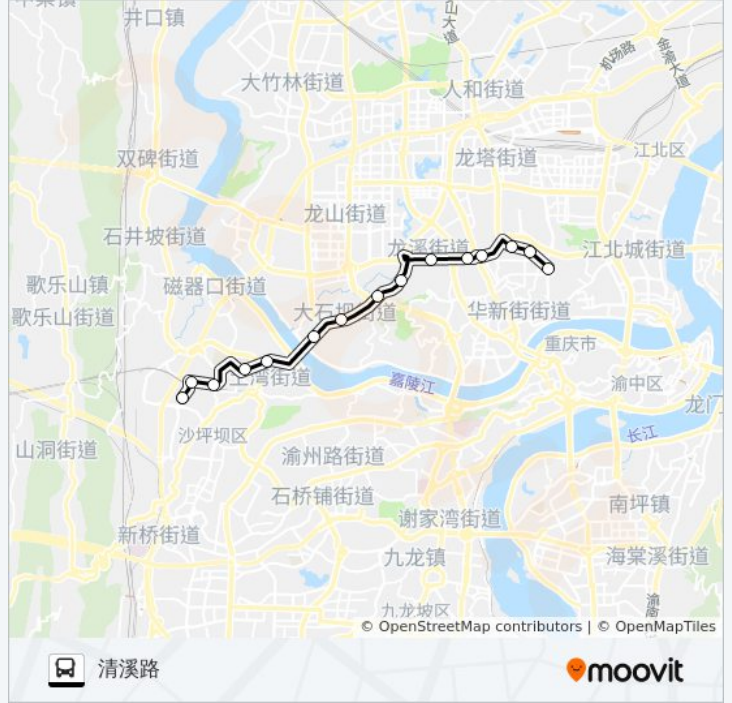

## 公交270路的时间表

往洋河东路方向的时间表

星期一	06:30 - 20:30
星期二	06:30 - 20:30
星期三	06:30 - 20:30
星期四	06:30 - 20:30
星期五	06:30 - 20:30
星期六	06:30 - 20:30
星期日	06:30 - 20:30

## 公交270路的信息

方向: 洋河东路

站点数量: 19

行车时间: 30 分

途经站点:

**方向: 清溪路**

15 站

[查看时间表](#)

- 洋河东路
- 长安大道
- 洋河体育场
- 红旗河沟东
- 红旗河沟西
- 松树桥
- 航天职大
- 大庆村
- 江北大石坝
- 石门齐祥灯饰
- 肿瘤医院
- 汉渝路
- 站西路
- 沙铁村
- 清溪路

**公交270路的时间表**

往清溪路方向的时间表

星期一	06:30 - 20:30
星期二	06:30 - 20:30
星期三	06:30 - 20:30
星期四	06:30 - 20:30
星期五	06:30 - 20:30
星期六	06:30 - 20:30
星期日	06:30 - 20:30

**公交270路的信息**

方向: 清溪路

站点数量: 15

行车时间: 30 分

途经站点:

你可以在moovitapp.com下载公交270路的PDF时间表和线路图。使用[Moovit应用程序](#)查询重庆的实时公交、列车时刻表以及公共交通出行指南。

[关于Moovit](#) · [MaaS解决方案](#) · [城市列表](#) · [Moovit社区](#)

© 2024 Moovit - 保留所有权利