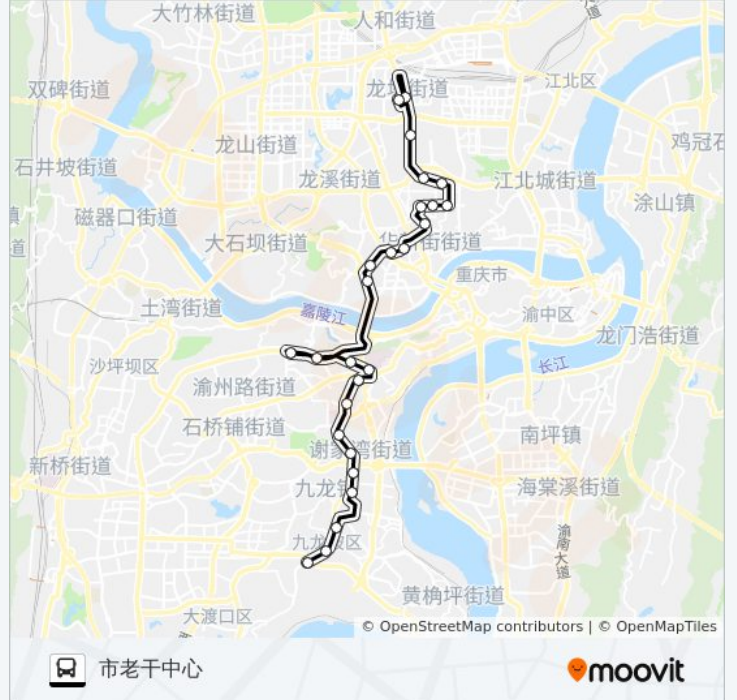

471路

市老干中心

下载App

公交471((市老干中心))仅有一条行车路线。工作日的服务时间为：

(1) 市老干中心: 06:30 - 20:30

使用Moovit找到公交471路离你最近的站点，以及公交471路下车班的到站时间。

方向: 市老干中心

26 站

[查看时间表](#)

毛线沟
动物园
杨家坪西郊
杨家坪
谢家湾
谢家湾正街
轨道袁家岗站(谢家湾正街)
马家堡
大坪百盛
大坪医院
九坑子
石油路口
虎头岩重庆总部城
李家坪
李家坪立交
蚂蝗梁
观音桥家乐福
江北中医院
北城天街
洋河路
新源兴
长安大道

公交471路的时间表

往市老干中心方向的时间表

星期一	06:30 - 20:30
星期二	06:30 - 20:30
星期三	06:30 - 20:30
星期四	06:30 - 20:30
星期五	06:30 - 20:30
星期六	06:30 - 20:30
星期日	06:30 - 20:30

公交471路的信息

方向: 市老干中心

站点数量: 26

行车时间: 43 分

途经站点:

洋河体育场

紫荆路

市民政局

市老干中心

你可以在moovitapp.com下载公交471路的PDF时间表和线路图。使用[Moovit应用程序](#)查询重庆的实时公交、列车时刻表以及公共交通出行指南。

[关于Moovit](#) · [MaaS解决方案](#) · [城市列表](#) · [Moovit社区](#)

© 2024 Moovit - 保留所有权利

查看实时到站时间