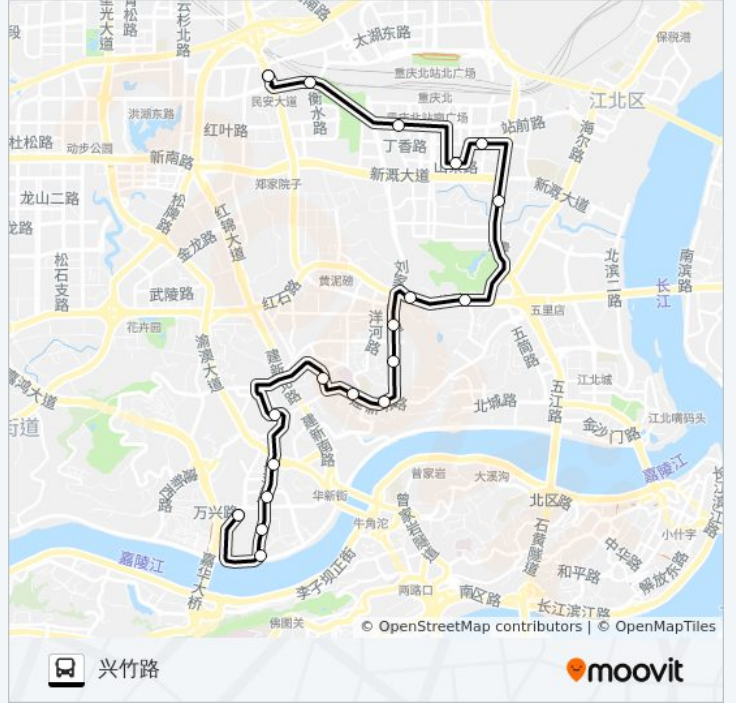

长安华都

洋河东路

鲤鱼池

大兴村

建新东路

江北中医院

建新西路

东方家园

金源路

金源世纪广场

金源路口

兴竹路

公交617路的时间表

往兴竹路方向的时间表

星期一	07:00 - 20:20
星期二	07:00 - 20:20
星期三	07:00 - 20:20
星期四	07:00 - 20:20
星期五	07:00 - 20:20
星期六	07:00 - 20:20
星期日	07:00 - 20:20

公交617路的信息

方向: 兴竹路

站点数量: 19

行车时间: 32 分

途经站点:

**方向: 民安大道**

19 站

[查看时间表](#)

- 兴竹路
- 金源路口
- 金源路
- 东方家园
- 观音桥家乐福
- 建新东路
- 大兴村
- 鲤鱼池
- 洋河东路
- 长安华都
- 红土地
- 渝鲁大道
- 天宫殿
- 天宫殿小学
- 丁香路
- 比华利花园
- 泰山大道西段
- 云岗路

**公交617路的时间表**

往民安大道方向的时间表

星期一	06:30 - 19:50
星期二	06:30 - 19:50
星期三	06:30 - 19:50
星期四	06:30 - 19:50
星期五	06:30 - 19:50
星期六	06:30 - 19:50
星期日	06:30 - 19:50

**公交617路的信息**

方向: 民安大道

站点数量: 19

行车时间: 33 分

途经站点: