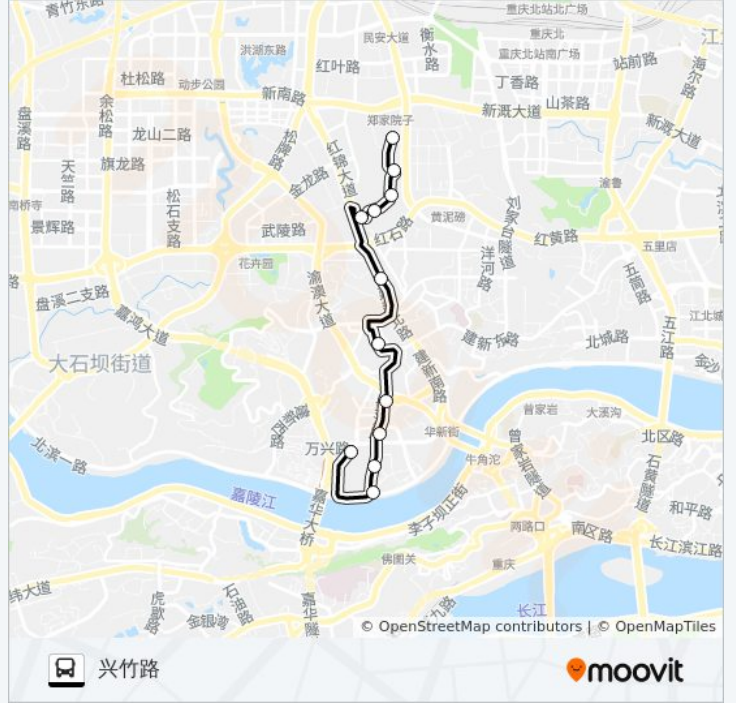

东方家园

金源路

金源世纪广场

金源路口

兴竹路

公交630路的时间表

往兴竹路方向的时间表

星期一	06:50 - 20:20
星期二	06:50 - 20:20
星期三	06:50 - 20:20
星期四	06:50 - 20:20
星期五	06:50 - 20:20
星期六	06:50 - 20:20
星期日	06:50 - 20:20

公交630路的信息

方向: 兴竹路

站点数量: 12

行车时间: 17分

途经站点:

## 方向: 金紫山

12 站

[查看时间表](#)

兴竹路

金源路

东方家园

观音桥家乐福

江北中医院

## 公交630路的时间表

往金紫山方向的时间表

星期一	06:30 - 20:00
星期二	06:30 - 20:00
星期三	06:30 - 20:00
星期四	06:30 - 20:00
星期五	06:30 - 20:00
星期六	06:30 - 20:00
星期日	06:30 - 20:00