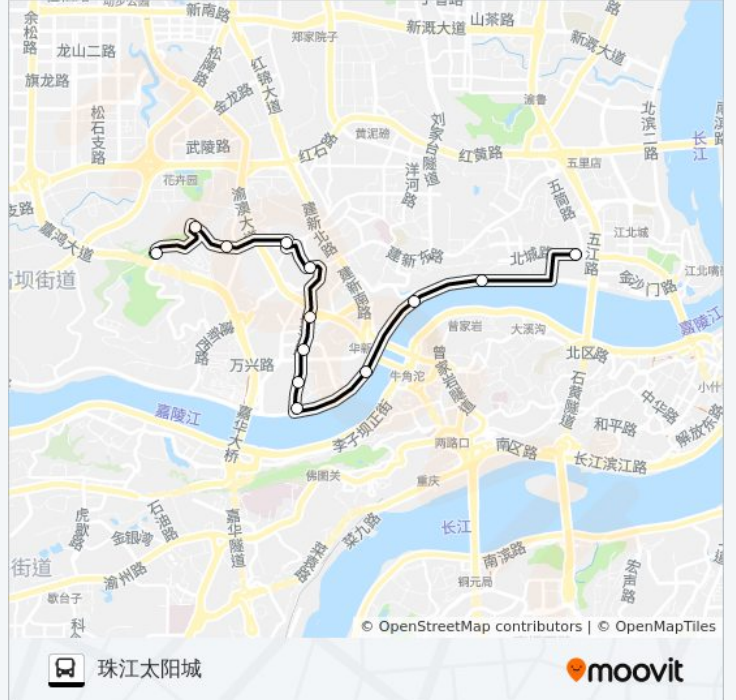

[查看时间表](#)

- 鸿恩寺公园
- 鸿恩怡园
- 重庆儿童公园
- 建北二支路
- 建新西路
- 东方家园
- 金源路
- 金源世纪广场
- 金源路口
- 北滨路江湾城
- 北滨路2
- 北滨路1
- 珠江太阳城

公交631路的时间表

往珠江太阳城方向的时间表

星期一	07:30 - 20:00
星期二	07:30 - 20:00
星期三	07:30 - 20:00
星期四	07:30 - 20:00
星期五	07:30 - 20:00
星期六	07:30 - 20:00
星期日	07:30 - 20:00

公交631路的信息

方向: 珠江太阳城

站点数量: 13

行车时间: 23 分

途经站点:

方向: 鸿恩寺公园

17 站

[查看时间表](#)