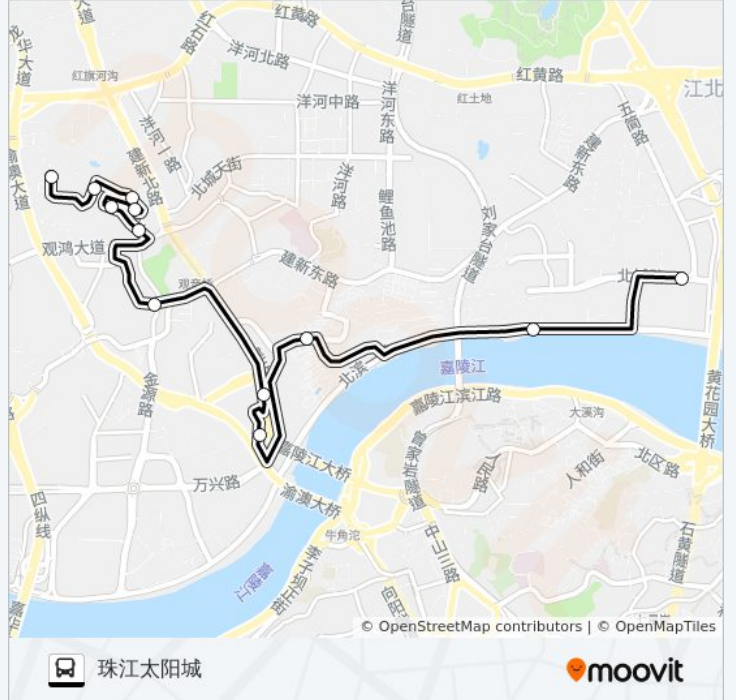

华新街

轨道华新街站

黄观路

北滨路1

珠江太阳城

## 公交641路的时间表

往珠江太阳城方向的时间表

星期一	06:30 - 19:30
星期二	06:30 - 19:30
星期三	06:30 - 19:30
星期四	06:30 - 19:30
星期五	06:30 - 19:30
星期六	06:30 - 19:30
星期日	06:30 - 19:30

## 公交641路的信息

方向: 珠江太阳城

站点数量: 12

行车时间: 16 分

途经站点:

## 方向: 电测村

12 站

[查看时间表](#)

珠江太阳城

刘家台

北滨路1

春森彼岸

黄观路