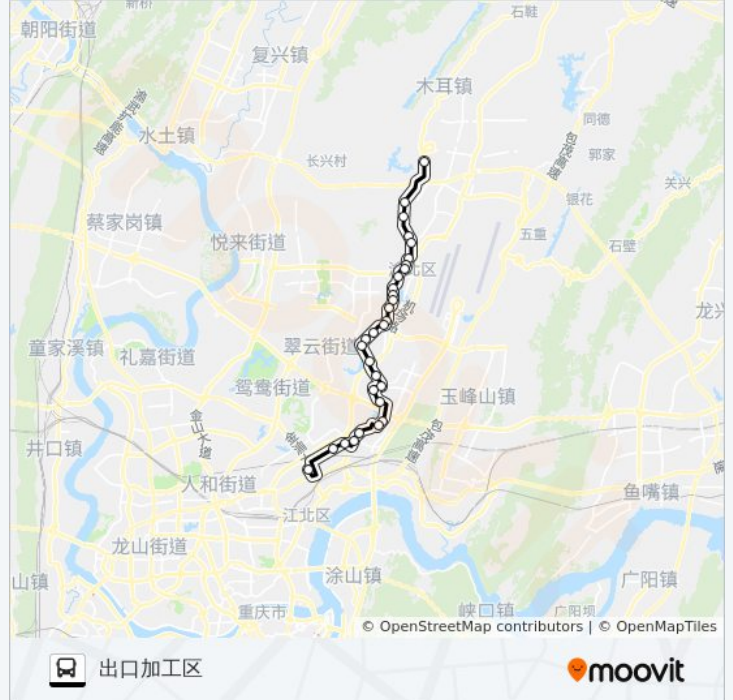

[查看时间表](#)

- 工职学院
- 渝北中学
- 桃源大道中段
- 桃源大道
- 空港广场
- 渝北汉渝路
- 石油基地
- 渝航商场
- 天灯堡
- 木材公司
- 四号桥
- 阳光花园
- 双龙西路
- 一碗水
- 凯歌路
- 奇缘名居
- 回兴(轨道站)
- 工业园区东
- 宝桐路
- 服装城大道
- 龚家岩
- 龙石路

公交642路的时间表

往出口加工区方向的时间表

星期一	05:40 - 21:00
星期二	05:40 - 21:00
星期三	05:40 - 21:00
星期四	05:40 - 21:00
星期五	05:40 - 21:00
星期六	05:40 - 21:00
星期日	05:40 - 21:00

公交642路的信息

方向: 出口加工区

站点数量: 30

行车时间: 46 分

途经站点:

环山国际  
 长安停车场  
 重庆广告产业园  
 上湾路  
 华牧  
 天友乳业  
 三亚湾市场  
 出口加工区

**方向: 工职学院**

30 站  
[查看时间表](#)

出口加工区  
 三亚湾市场  
 天友乳业  
 华牧  
 上湾路  
 重庆广告产业园  
 长安停车场  
 环山国际  
 龙石路  
 龚家岩  
 服装城大道  
 化家湾  
 宝桐路  
 工业园区东  
 轨道回兴站  
 奇缘名居  
 凯歌路  
 一碗水

**公交642路的时间表**  
 往工职学院方向的时间表

星期一	06:40 - 22:00
星期二	06:40 - 22:00
星期三	06:40 - 22:00
星期四	06:40 - 22:00
星期五	06:40 - 22:00
星期六	06:40 - 22:00
星期日	06:40 - 22:00

**公交642路的信息**

方向: 工职学院  
 站点数量: 30  
 行车时间: 46 分  
 途经站点:

双龙西路

阳光花园

四号桥

龙吉街

天灯堡

渝航商场