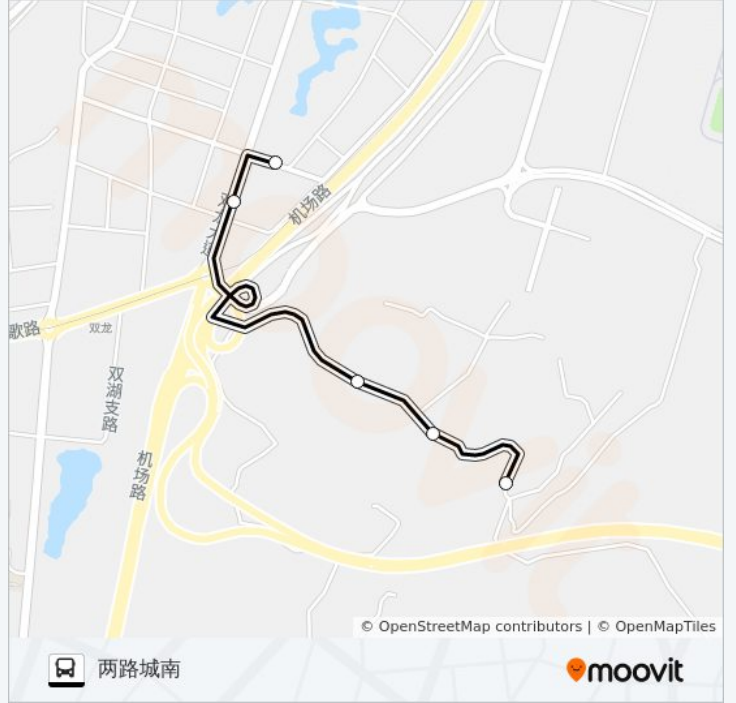

🗺️ 648路

两路城南

下载App

公交648((两路城南))仅有一条行车路线。工作日的服务时间为：

(1) 两路城南: 07:00 - 19:00

使用Moovit找到公交648路离你最近的站点，以及公交648路下车班的到站时间。

方向: 两路城南

5 站

## 公交648路的时间表

往两路城南方向的时间表

星期一	07:00 - 19:00
星期二	07:00 - 19:00
星期三	07:00 - 19:00
星期四	07:00 - 19:00
星期五	07:00 - 19:00
星期六	07:00 - 19:00
星期日	07:00 - 19:00

## 公交648路的信息

方向: 两路城南

站点数量: 5

行车时间: 5 分

途经站点:

你可以在moovitapp.com下载公交648路的PDF时间表和线路图。使用[Moovit应用程序](#)查询重庆的实时公交、列车时刻表以及公共交通出行指南。

[关于Moovit](#) · [MaaS解决方案](#) · [城市列表](#) · [Moovit社区](#)

© 2024 Moovit - 保留所有权利

查看实时到站时间