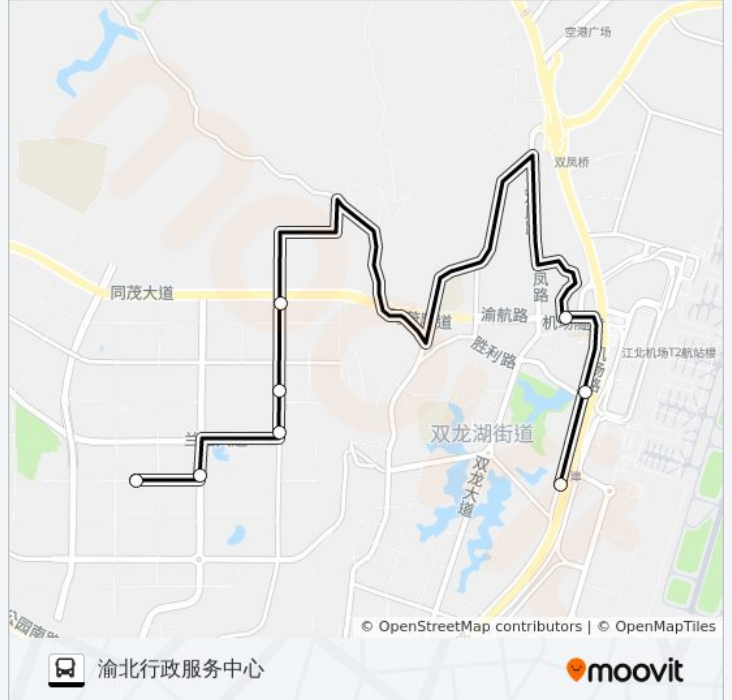

## 公交694路的时间表

往渝北行政服务中心方向的时间表

星期一	07:00 - 19:00
星期二	07:00 - 19:00
星期三	07:00 - 19:00
星期四	07:00 - 19:00
星期五	07:00 - 19:00
星期六	07:00 - 19:00
星期日	07:00 - 19:00

## 公交694路的信息

方向: 渝北行政服务中心

站点数量: 8

行车时间: 13 分

途经站点: