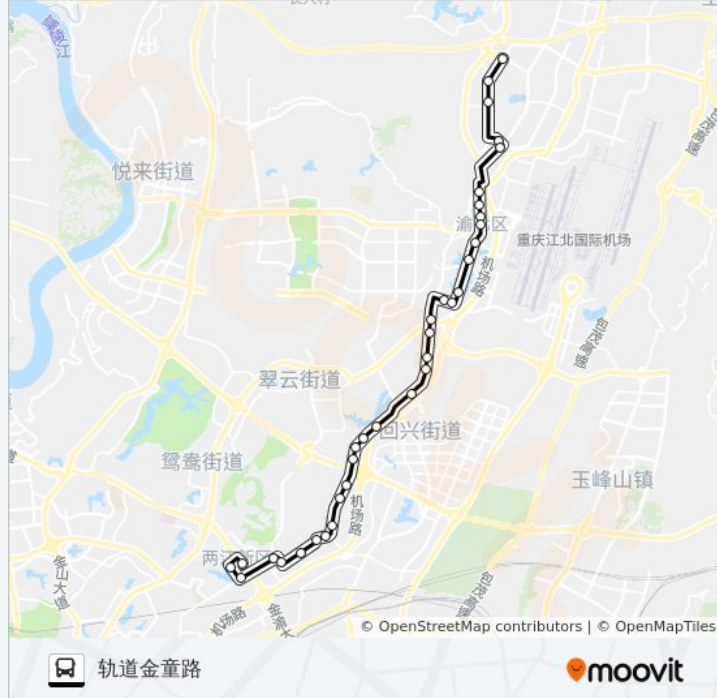

公交697路的信息

方向: 轨道金童路
站点数量: 34
行车时间: 45 分
途经站点:

金碧园

在水一方

云湖花园

学府佳园

西政大学渝北分校

西政大学渝北分校后门

宝圣大道·两江中学

两路农业园区1站

农业园区

肖家河

金果大道

泰山电缆

金童路

栖霞路口

栖霞路

轨道金童路站

你可以在moovitapp.com下载公交697路的PDF时间表和线路图。使用[Moovit应用程序](#)查询重庆的实时公交、列车时刻表以及公共交通出行指南。

[关于Moovit](#) · [MaaS解决方案](#) · [城市列表](#) · [Moovit社区](#)

© 2024 Moovit - 保留所有权利

查看实时到站时间