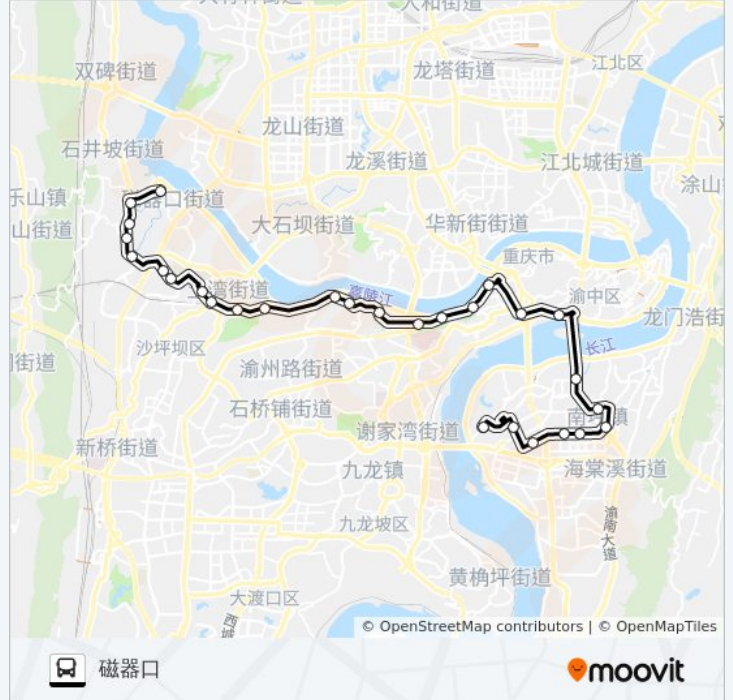

[查看时间表](#)

- 融侨半岛
- 明佳路
- 五小区
- 四小区
- 南城大道
- 响水路
- 南坪
- 会展中心
- 长江大桥北桥头
- 菜园坝
- 牛角沱立交
- 轨道李子坝站
- 李子坝
- 华村
- 重庆国际商务区
- 化龙桥
- 红岩村
- 羊角堡
- 土湾
- 小龙坎立交
- 小龙坎新街
- 陈家湾

公交808路的时间表

往磁器口方向的时间表

| | |
|-----|---------------|
| 星期一 | 06:15 - 21:25 |
| 星期二 | 06:15 - 21:25 |
| 星期三 | 06:15 - 21:25 |
| 星期四 | 06:15 - 21:25 |
| 星期五 | 06:15 - 21:25 |
| 星期六 | 06:15 - 21:25 |
| 星期日 | 06:15 - 21:25 |

公交808路的信息

方向: 磁器口

站点数量: 28

行车时间: 52 分

途经站点:

重大C区

杨公桥

烈士墓

红岩广场

童家桥

磁器口

方向: 融侨半岛

28 站

[查看时间表](#)

磁器口

童家桥

公交808路的信息

方向: 融侨半岛

站点数量: 28

行车时间: 49 分

途经站点:

牛角沱立交

菜园坝南园

长江大桥北桥头