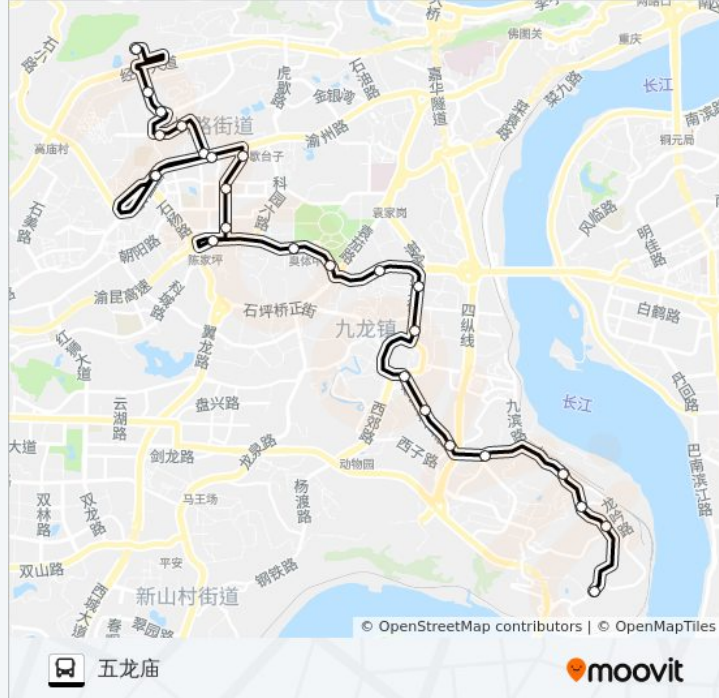

育才中学

谢家湾

杨家坪

杨九路

梅子堡

七村

滩子口

公交823路的时间表

往五龙庙方向的时间表

星期一	06:30 - 22:00
星期二	06:30 - 22:00
星期三	06:30 - 22:00
星期四	06:30 - 22:00
星期五	06:30 - 22:00
星期六	06:30 - 22:00
星期日	06:30 - 22:00

公交823路的信息

方向: 五龙庙

站点数量: 26

行车时间: 35分

途经站点:

官家林

新市场

黄桷坪正街

五龙庙

方向: 芳草地

26 站

[查看时间表](#)

五龙庙

黄桷坪