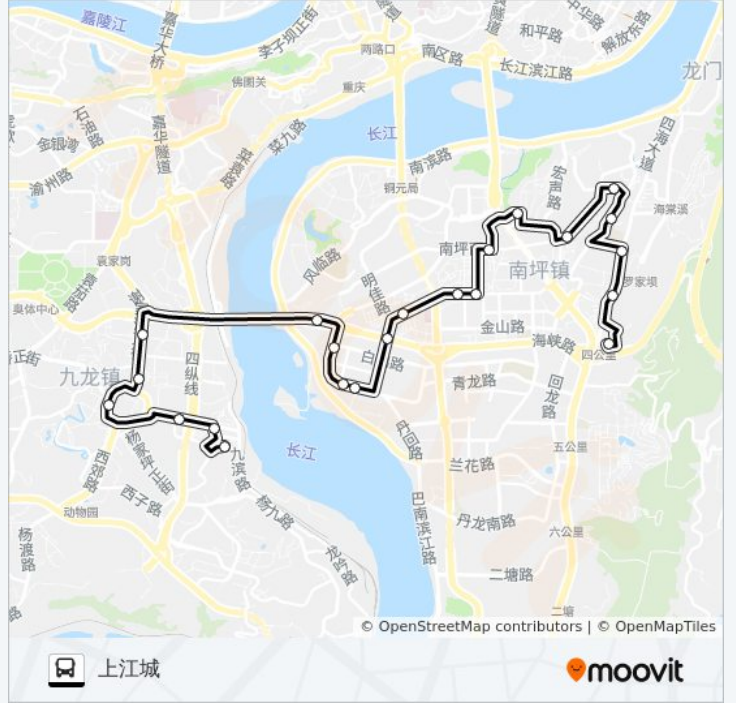

鹅公岩南桥头

谢家湾

杨家坪

前进路

直港大道

珠江花园

上江城

## 公交833路的时间表

往上江城方向的时间表

星期一	06:15 - 22:15
星期二	06:15 - 22:15
星期三	06:15 - 22:15
星期四	06:15 - 22:15
星期五	06:15 - 22:15
星期六	06:15 - 22:15
星期日	06:15 - 22:15

## 公交833路的信息

方向: 上江城

站点数量: 22

行车时间: 31 分

途经站点:

## 方向: 四公里枢纽

20 站

[查看时间表](#)

- 上江城
- 珠江花园
- 直港大道
- 团结路口
- 杨家坪
- 谢家湾
- 鹅公岩南桥头
- 江山多娇
- 丹龙路
- 骏逸天下
- 桃源路
- 五小区
- 四小区
- 二小区
- 南坪东原东东摩
- 辅仁路口
- 江南丽景
- 四海路