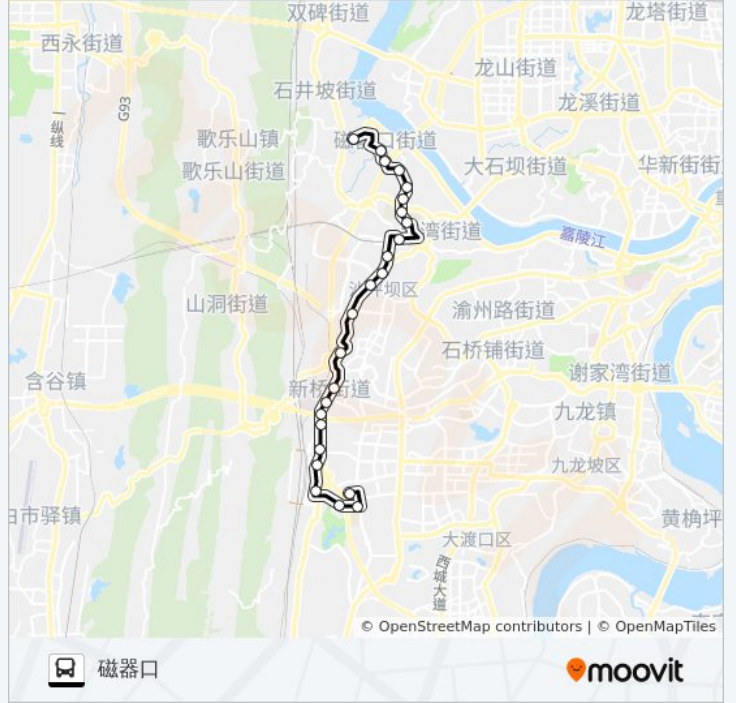

制药三厂

沙坪公园

沙坪坝火车站

沙美丽都

南开中学

公交843路的时间表

往磁器口方向的时间表

星期一	06:45 - 22:15
星期二	06:45 - 22:15
星期三	06:45 - 22:15
星期四	06:45 - 22:15
星期五	06:45 - 22:15
星期六	06:45 - 22:15
星期日	06:45 - 22:15

公交843路的信息

方向: 磁器口

站点数量: 24

行车时间: 33 分

途经站点:

欣阳广场
重大
学林雅园
劳动路
三陵大厦
磁器口

你可以在moovitapp.com下载公交843路的PDF时间表和线路图。使用[Moovit应用程序](#)查询重庆的实时公交、列车时刻表以及公共交通出行指南。

[关于Moovit](#) · [MaaS解决方案](#) · [城市列表](#) · [Moovit社区](#)

© 2024 Moovit - 保留所有权利

查看实时到站时间