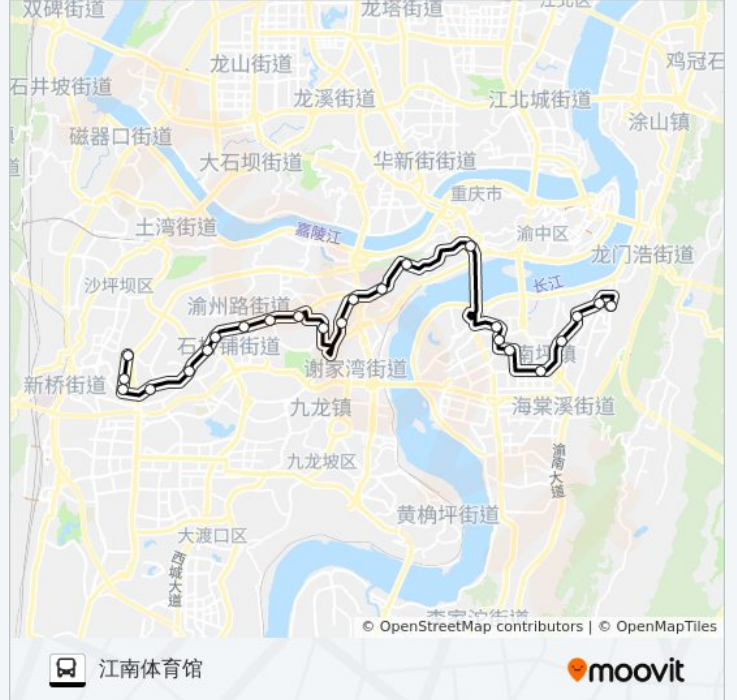

[查看时间表](#)

- 美茵河谷
- 老顶坡
- 巴山车管所
- 巴山
- 石新路
- 石桥铺
- 石桥铺泰兴
- 渝州路石桥广场
- 歇台子
- 河运校
- 医学院
- 马家堡
- 大坪百盛
- 肖家湾
- 鹅岭
- 两路口
- 苏家坝
- 长江村
- 南坪红星美凯龙
- 二小区
- 南坪东原东东摩
- 福利社

公交873路的时间表

往江南体育馆方向的时间表

星期一	06:00 - 21:30
星期二	06:00 - 21:30
星期三	06:00 - 21:30
星期四	06:00 - 21:30
星期五	06:00 - 21:30
星期六	06:00 - 21:30
星期日	06:00 - 21:30

公交873路的信息

方向: 江南体育馆

站点数量: 24

行车时间: 42 分

途经站点:

海棠晓月

江南体育馆

方向: 美茵河谷

25 站

[查看时间表](#)

江南体育馆

海棠晓月

阳光华庭

福利社

南坪

南坪

方向: 美茵河谷

站点数量: 25

行车时间: 41 分

途经站点:

轨道石桥铺站

石新路

钟表厂

巴山