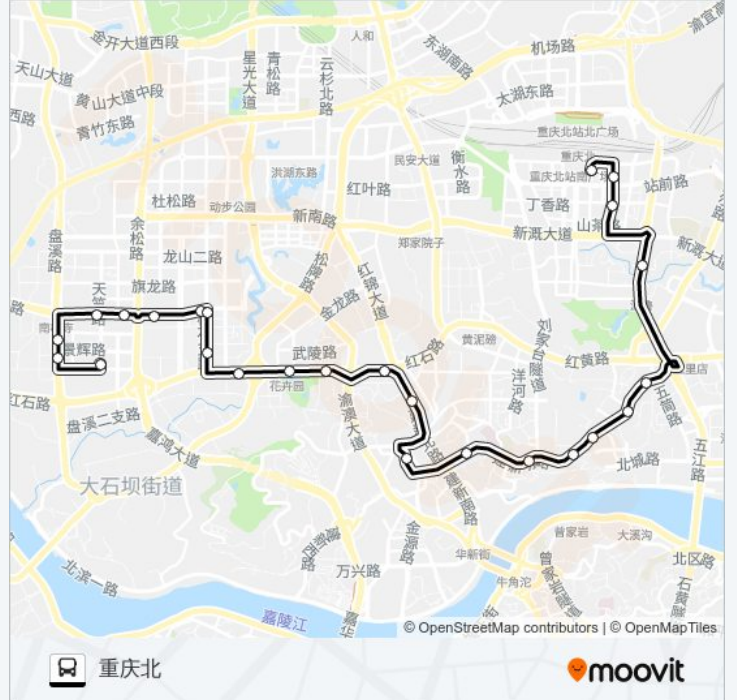

### 公交879路的时间表

往重庆北方向的时间表

星期一	06:00 - 22:30
星期二	06:00 - 22:30
星期三	06:00 - 22:30
星期四	06:00 - 22:30
星期五	06:00 - 22:30
星期六	06:00 - 22:30
星期日	06:00 - 22:30

### 公交879路的信息

方向: 重庆北

站点数量: 25

行车时间: 34 分

途经站点:

融景城

五里店东方灯饰

五里店

渝鲁大道

天宫殿

泰山大道东段

重庆北站

你可以在moovitapp.com下载公交879路的PDF时间表和线路图。使用[Moovit应用程序](#)查询重庆的实时公交、列车时刻表以及公共交通出行指南。

[关于Moovit](#) · [MaaS解决方案](#) · [城市列表](#) · [Moovit社区](#)

© 2024 Moovit - 保留所有权利

查看实时到站时间