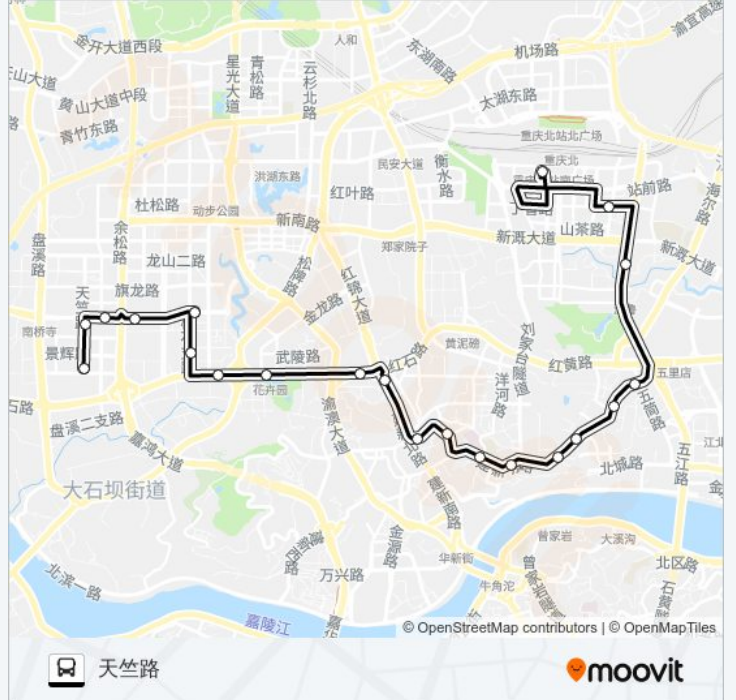

[查看时间表](#)

- 重庆北站
- 天宫殿
- 渝鲁大道
- 五里店
- 五里店东方灯饰
- 融景城
- 茶园
- 大兴村
- 建新东路
- 江北中医院
- 建新北路
- 红旗河沟南
- 红旗河沟西
- 花卉园
- 花园新村
- 龙山中学
- 金岛医院
- 渝安龙都
- 新城丽都
- 天竺路社区
- 天竺路

公交879路的时间表

往天竺路方向的时间表

星期一	06:00 - 22:30
星期二	06:00 - 22:30
星期三	06:00 - 22:30
星期四	06:00 - 22:30
星期五	06:00 - 22:30
星期六	06:00 - 22:30
星期日	06:00 - 22:30

公交879路的信息

方向: 天竺路

站点数量: 21

行车时间: 30 分

途经站点:

方向: 重庆北

25 站

[查看时间表](#)

### 公交879路的时间表

往重庆北方向的时间表

星期一	06:00 - 22:30
星期二	06:00 - 22:30
星期三	06:00 - 22:30
星期四	06:00 - 22:30
星期五	06:00 - 22:30
星期六	06:00 - 22:30
星期日	06:00 - 22:30

### 公交879路的信息

方向: 重庆北

站点数量: 25

行车时间: 34 分

途经站点:

融景城

五里店东方灯饰

五里店