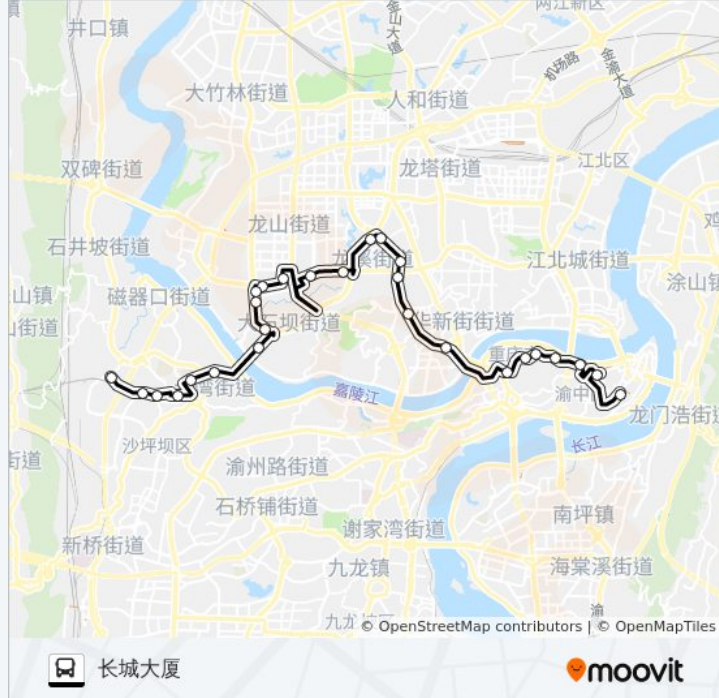

公交881路的信息

方向: 杨梨路口

站点数量: 26

行车时间: 50 分

途经站点:

汉渝路
站西路
沙铁村
杨梨路口

方向: 长城大厦

27 站
[查看时间表](#)

杨梨路口站
沙铁村
站西路
沙坪坝火车站
汉渝路
肿瘤医院
石门齐祥灯饰
九村京闽茶叶市场
盘溪市场
盘溪南
盘溪东
中合建材
Sm广场
花园新村
华葢路
安家咀
加州百合园
读书梁

公交881路的时间表

往长城大厦方向的时间表

星期一	06:30 - 19:30
星期二	06:30 - 19:30
星期三	06:30 - 19:30
星期四	06:30 - 19:30
星期五	06:30 - 19:30
星期六	06:30 - 19:30
星期日	06:30 - 19:30

公交881路的信息

方向: 长城大厦
站点数量: 27
行车时间: 49 分
途经站点:

黄桷园

华唐路

学田湾

大礼堂

大溪沟静园

黄花园

一号桥

临江门

长城大厦

你可以在moovitapp.com下载公交881路的PDF时间表和线路图。使用[Moovit应用程序](#)查询重庆的实时公交、列车时刻表以及公共交通出行指南。

[关于Moovit](#) · [MaaS解决方案](#) · [城市列表](#) · [Moovit社区](#)

© 2024 Moovit - 保留所有权利

查看实时到站时间