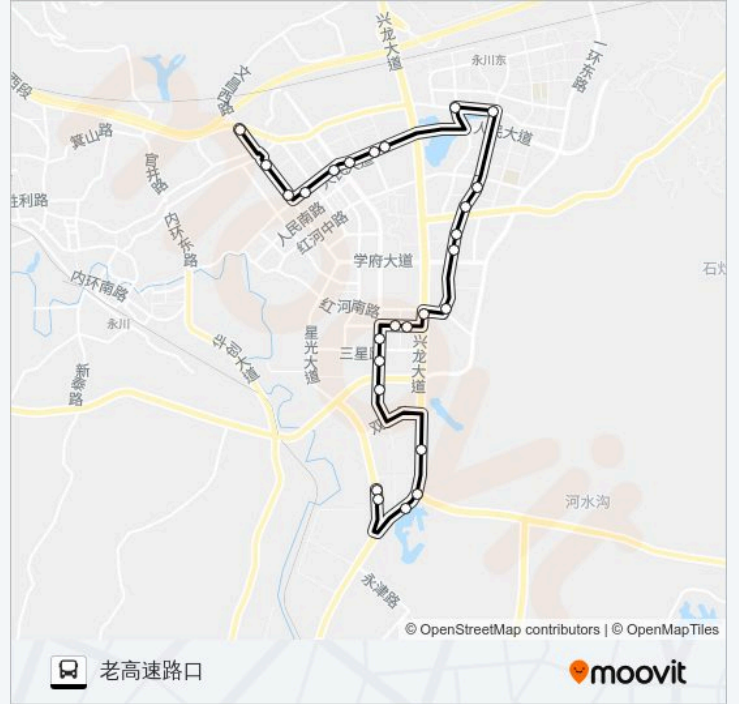

永川301路

凤凰湖工业园区管委会

下载App

公交永川301((凤凰湖工业园区管委会))共有2条行车路线。工作日的服务时间为：

(1) 凤凰湖工业园区管委会: 07:00 - 19:00(2) 老高速路口: 07:00 - 19:00

使用Moovit找到公交永川301路离你最近的站点，以及公交永川301路下车班的到站时间。

方向: 凤凰湖工业园区管委会

26 站

[查看时间表](#)

老高速路口
汇龙一盘转
转盘
伟映帝琴花园
天秀锦地
棠城公园
水晶城
金城蓝湾
桓大翡翠华庭
北塔桥
服务处包楼B区
兴龙苑
枫叶国际学校
金科·阳光小镇
永中新校区
观音山公园
枫桥郡
红河小学
渝西印象
香缇缙城
凤凰育才

公交永川301路的时间表

往凤凰湖工业园区管委会方向的时间表

星期日	07:00 - 19:00
星期一	07:00 - 19:00
星期二	07:00 - 19:00
星期三	07:00 - 19:00
星期四	07:00 - 19:00
星期五	07:00 - 19:00
星期六	07:00 - 19:00

公交永川301路的信息

方向: 凤凰湖工业园区管委会

站点数量: 26

行车时间: 31 分

途经站点:

金城蓝湾

水晶城

棠城公园

天秀锦地

帝琴花园

转盘

汇龙

老高速路口

你可以在moovitapp.com下载公交永川301路的PDF时间表和线路图。使用Moovit应用程序查询重庆的实时公交、列车时刻表以及公共交通出行指南。

© 2024 Moovit - 保留所有权利