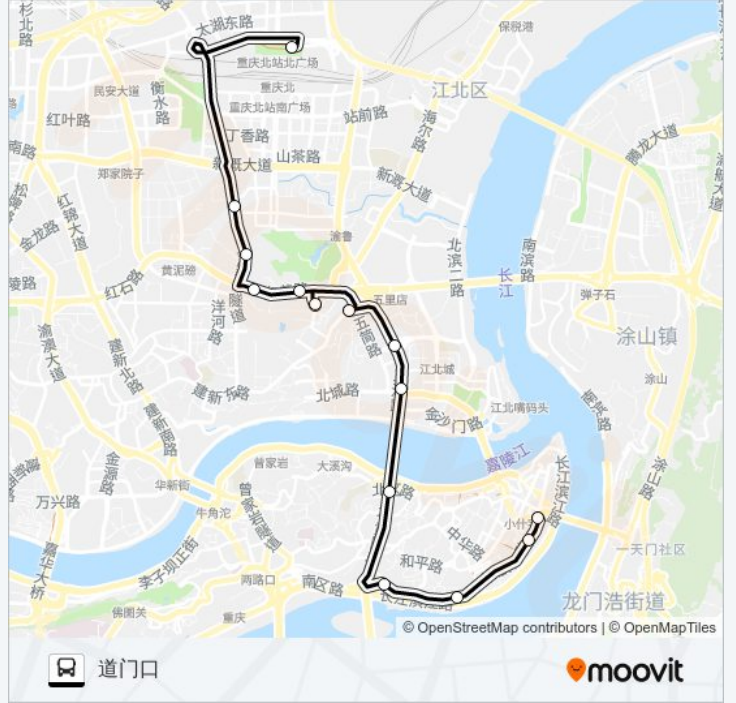

大湾

黄花园大桥北

双溪沟

石板坡

药材市场

望龙门

道门口

公交141路的时间表

往道门口方向的时间表

星期一	06:30 - 19:26
星期二	06:30 - 19:26
星期三	06:30 - 19:26
星期四	06:30 - 19:26
星期五	06:30 - 19:26
星期六	06:30 - 19:26
星期日	06:30 - 19:26

公交141路的信息

方向: 道门口

站点数量: 14

行车时间: 25分

途经站点:

方向: 重庆北北广场

15站
[查看时间表](#)

- 道门口
- 望龙门
- 储奇门
- 药材市场
- 石板坡
- 双溪沟
- 黄花园大桥北
- 大湾重百
- 五里店
- 红土地
- 长安华都
- 兴盛大道
- 天江鼎城
- 唐家院子南
- 重庆北站北广场

公交141路的时间表

往重庆北北广场方向的时间表

星期一	06:30 - 19:26
星期二	06:30 - 19:26
星期三	06:30 - 19:26
星期四	06:30 - 19:26
星期五	06:30 - 19:26
星期六	06:30 - 19:26
星期日	06:30 - 19:26

公交141路的信息

方向: 重庆北北广场
 站点数量: 15
 行车时间: 28分
 途经站点:

你可以在moovitapp.com下载公交141路的PDF时间表和线路图。使用[Moovit应用程序](#)查询重庆的实时公交、列车时刻表以及公共交通出行指南。

[关于Moovit](#) · [MaaS解决方案](#) · [城市列表](#) · [Moovit社区](#)

© 2024 Moovit - 保留所有权利