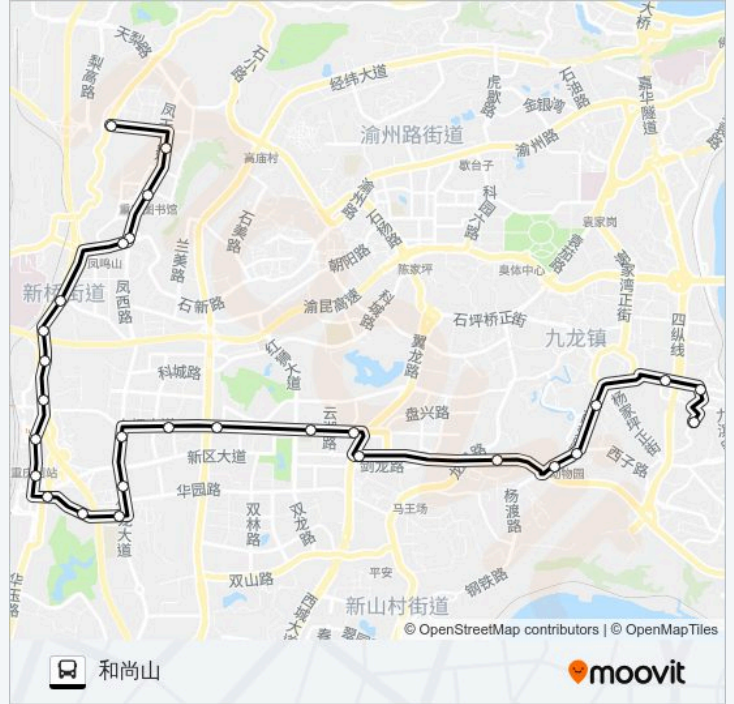

### 公交204路的时间表

往和尚山方向的时间表

星期日	06:30 - 20:00
星期一	06:30 - 20:00
星期二	06:30 - 20:00
星期三	06:30 - 20:00
星期四	06:30 - 20:00
星期五	06:30 - 20:00
星期六	06:30 - 20:00

### 公交204路的信息

方向: 和尚山

站点数量: 28

行车时间: 45 分

途经站点:

轨道大堰站

毛线沟

动物园

杨家坪西郊

直港大道

珠江花园

和尚山

### 方向: 都市花园

31 站

[查看时间表](#)

和尚山

上江城

珠江花园

直港大道

团结路口