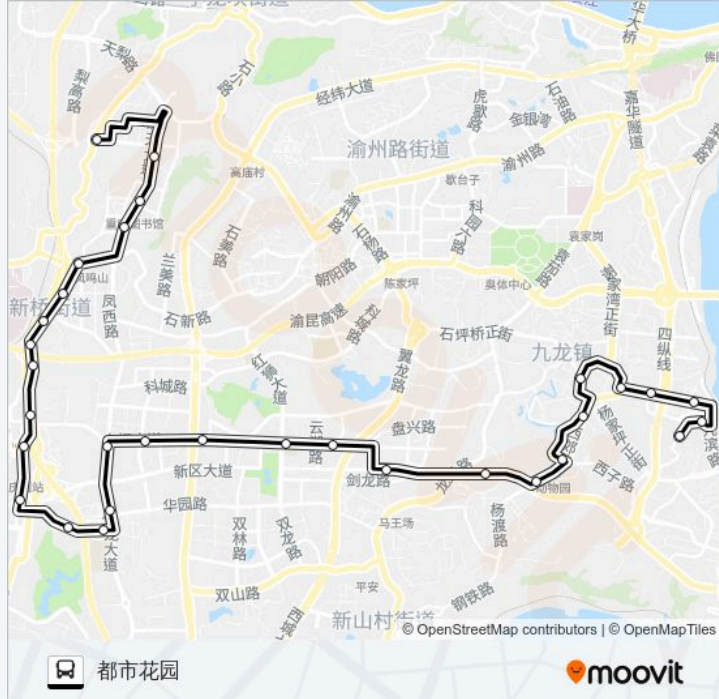

### 公交204路的信息

方向: 和尚山

站点数量: 28

行车时间: 45 分

途经站点:

轨道大堰站

毛线沟

动物园

杨家坪壹心壹学校

杨家坪西郊

西郊支路

毛线沟

轨道大堰村

绿云石都

恒胜

巴国城石生茶城

### 公交204路的信息

方向: 都市花园

站点数量: 31

行车时间: 49 分

途经站点:

华岩寺

华岩路口

重庆西站

西南医院

都市花园

你可以在moovitapp.com下载公交204路的PDF时间表和线路图。使用Moovit应用程序查询重庆的实时公交、列车时刻表以及公共交通出行指南。

© 2024 Moovit - 保留所有权利