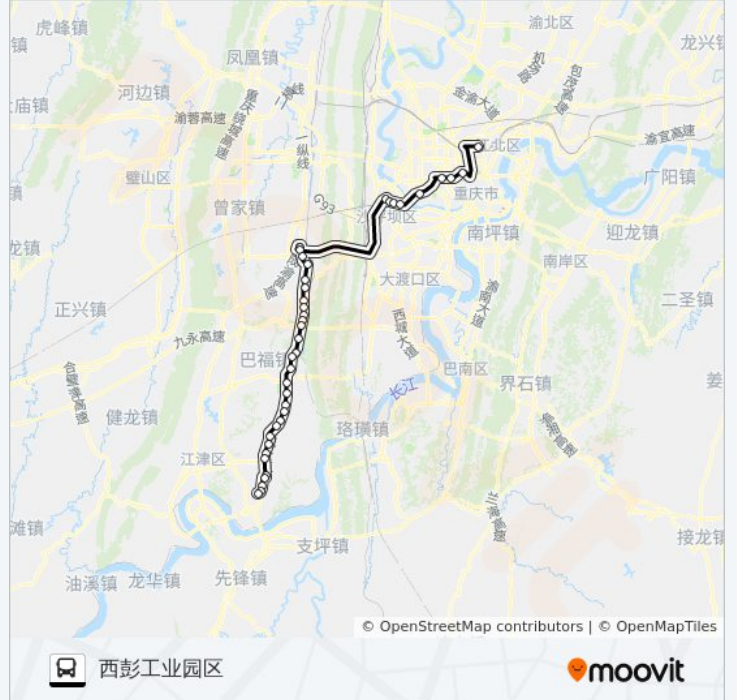

公交217((西彭工业园区))仅有一条行车路线。工作日的服务时间为：

(1) 西彭工业园区: 05:00 - 19:10

使用Moovit找到公交217路离你最近的站点，以及公交217路下车车的到站时间。

方向: 西彭工业园区

39 站

[查看时间表](#)

重庆北站北广场

轨道黄泥磅站

含谷2

天赐温泉

市农校

白市驿三角碑

白市驿五院

荷花池安置房

华行道

巴驿轩

农科院

高峰加油站

黄家堰村

石板镇政府

公交217路的时间表

往西彭工业园区方向的时间表

星期一	05:00 - 19:10
星期二	05:00 - 19:10
星期三	05:00 - 19:10
星期四	05:00 - 19:10
星期五	05:00 - 19:10
星期六	05:00 - 19:10
星期日	05:00 - 19:10

公交217路的信息

方向: 西彭工业园区

站点数量: 39

行车时间: 87 分

途经站点:

- 石板车站
- 聚业支路口
- 华福路口南
- 白果村
- 陶家工业园
- 陶家老
- 陶家开发区
- 马岚垭
- 斑竹林
- 宝华
- 龙井
- 帽合
- 西彭二环路口
- 西彭一中
- 大塘
- 西彭汽车站
- 西彭工业园区

你可以在moovitapp.com下载公交217路的PDF时间表和线路图。使用[Moovit应用程序](#)查询重庆的实时公交、列车时刻表以及公共交通出行指南。