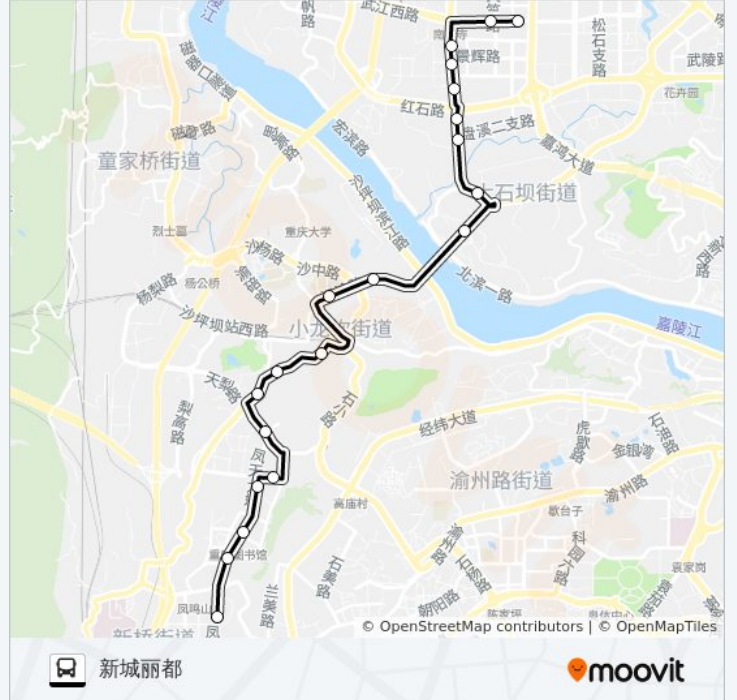

公交236路的信息

方向: 凤西路1站

站点数量: 17

行车时间: 28分

途经站点:

## 方向: 新城丽都

20 站

[查看时间表](#)

- 凤西路1站
- 凤天路南粤银行
- 重庆图书馆
- 西南医院
- 沙区府
- 天马路
- 制药三厂
- 石碾盘
- 小龙坎正街
- 汉渝路
- 肿瘤医院
- 石门齐祥灯饰
- 九村京闽茶叶市场
- 盘溪市场
- 盘溪南
- 盘溪北
- 茶叶市场
- 南桥寺

## 公交236路的时间表

往新城丽都方向的时间表

星期一	06:30 - 21:00
星期二	06:30 - 21:00
星期三	06:30 - 21:00
星期四	06:30 - 21:00
星期五	06:30 - 21:00
星期六	06:30 - 21:00
星期日	06:30 - 21:00

## 公交236路的信息

方向: 新城丽都

站点数量: 20

行车时间: 29 分

途经站点:

五洲新村

新城丽都

你可以在moovitapp.com下载公交236路的PDF时间表和线路图。使用[Moovit应用程序](#)查询重庆的实时公交、列车时刻表以及公共交通出行指南。