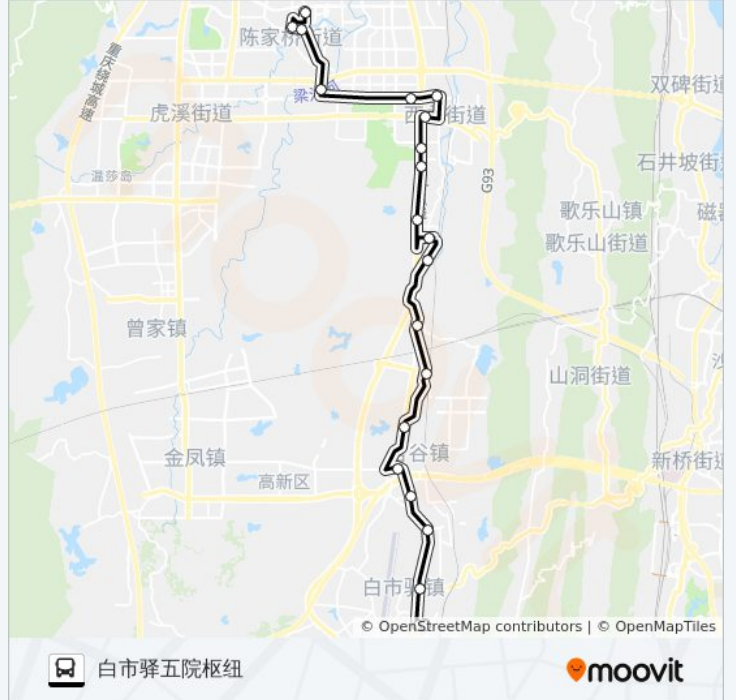

253路

白市驿五院枢纽

以网页模式查看

公交253((白市驿五院枢纽))仅有一条行车路线。工作日的服务时间为：

(1) 白市驿五院枢纽: 05:45 - 19:55

使用Moovit找到公交253路离你最近的站点，以及公交253路下车车的到站时间。

方向: 白市驿五院枢纽

21 站

[查看时间表](#)

陈家桥安置区

陈家桥一中

陈家桥车站

陈家桥路口

惠普园

团结村

西永天街

含谷2

天赐温泉

市农校

白市驿三角碑

白市驿五院

白市驿五院枢纽站

公交253路的时间表

往白市驿五院枢纽方向的时间表

星期一	05:45 - 19:55
星期二	05:45 - 19:55
星期三	05:45 - 19:55
星期四	05:45 - 19:55
星期五	05:45 - 19:55
星期六	05:45 - 19:55
星期日	05:45 - 19:55

公交253路的信息

方向: 白市驿五院枢纽

站点数量: 21

行车时间: 42 分

途经站点:

你可以在moovitapp.com下载公交253路的PDF时间表和线路图。使用[Moovit应用程序](#)查询重庆的实时公交、列车时刻表以及公共交通出行指南。