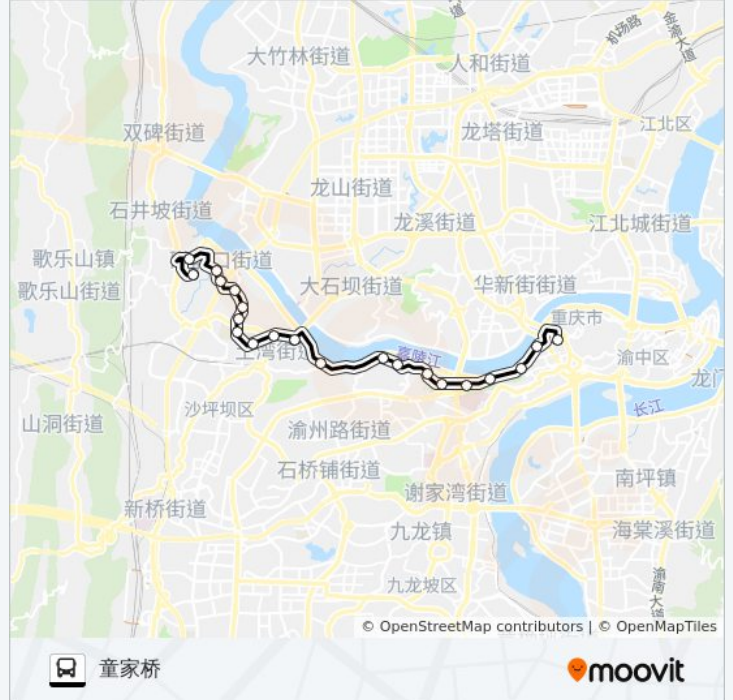

## 方向: 童家桥

21 站

[查看时间表](#)

- 牛角沱枢纽站
- 牛角沱立交
- 轨道李子坝站
- 李子坝
- 华村
- 嘉陵天地
- 重庆国际商务区
- 化龙桥
- 红岩村
- 美丽山水
- 金沙港湾
- 肿瘤医院
- 汉渝路
- 南开中学
- 欣阳广场
- 重大
- 学林雅园
- 劳动路

## 公交261路的时间表

往童家桥方向的时间表

星期一	06:45 - 20:55
星期二	06:45 - 20:55
星期三	06:45 - 20:55
星期四	06:45 - 20:55
星期五	06:45 - 20:55
星期六	06:45 - 20:55
星期日	06:45 - 20:55

## 公交261路的信息

方向: 童家桥

站点数量: 21

行车时间: 34 分

途经站点:

三陵大厦

磁器口

童家桥

你可以在moovitapp.com下载公交261路的PDF时间表和线路图。使用[Moovit应用程序](#)查询重庆的实时公交、列车时刻表以及公共交通出行指南。

[关于Moovit](#) · [MaaS解决方案](#) · [城市列表](#) · [Moovit社区](#)

© 2023 Moovit - 版权所有

查看实时到站时间