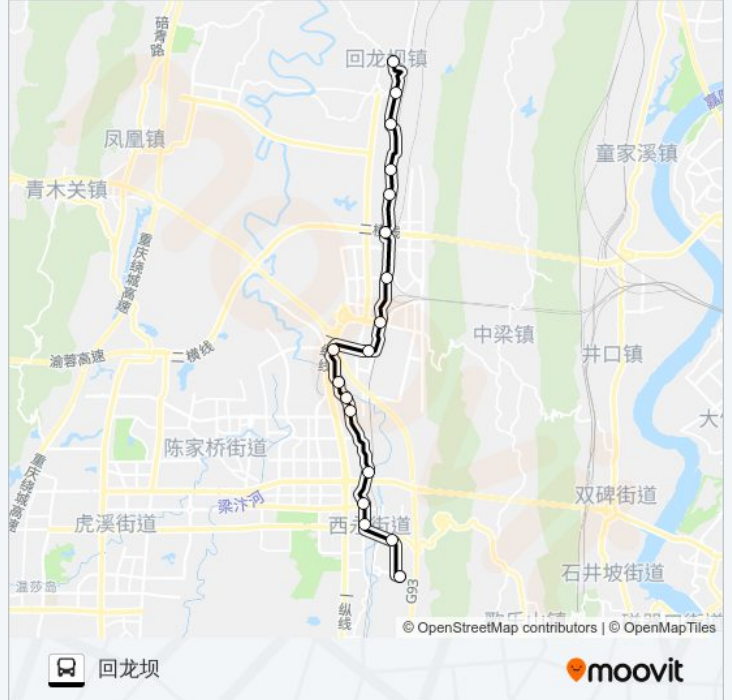

📍 279路

回龙坝

下载App

公交279((回龙坝))共有2条行车路线。工作日的服务时间为：

(1) 回龙坝: 05:40 - 20:00(2) 西永综保区: 05:30 - 19:30

使用Moovit找到公交279路离你最近的站点，以及公交279路下车车的到站时间。

方向: 回龙坝

18站

[查看时间表](#)

综保A区
西永收费站
微电园
团结村
赖家桥
土主安置房
土主新桥
土主
飞雪寺
物流园管委会
物流中心
大川建材城
熊家院子
张家保
保农路口
招呼站
凤回路口
回龙坝

公交279路的时间表

往回龙坝方向的时间表

星期一	05:40 - 20:00
星期二	05:40 - 20:00
星期三	05:40 - 20:00
星期四	05:40 - 20:00
星期五	05:40 - 20:00
星期六	05:40 - 20:00
星期日	05:40 - 20:00

公交279路的信息

方向: 回龙坝

站点数量: 18

行车时间: 37分

途经站点:

方向: 西永综保区

18 站

[查看时间表](#)

公交279路的信息

方向: 西永综保区

站点数量: 18

行车时间: 36 分

途经站点:

你可以在moovitapp.com下载公交279路的PDF时间表和线路图。使用Moovit应用程序查询重庆的实时公交、列车时刻表以及公共交通出行指南。

© 2024 Moovit - 保留所有权利