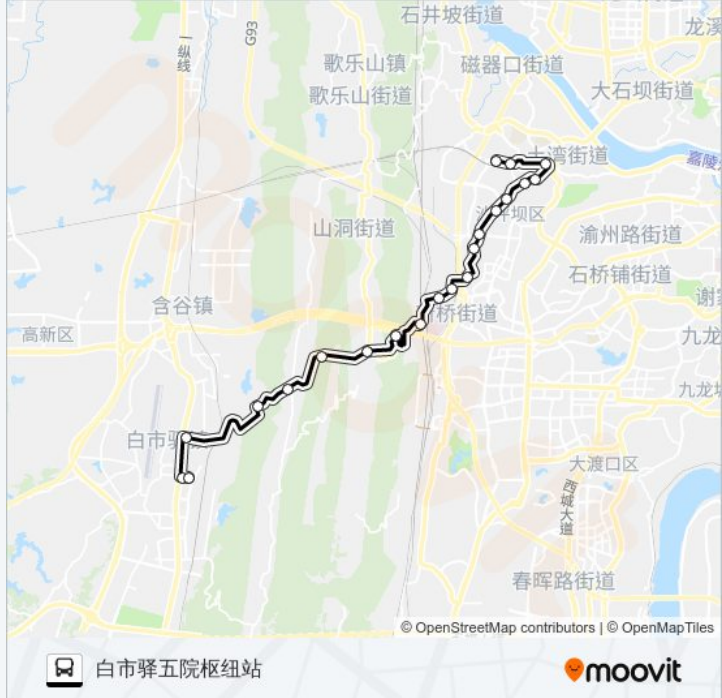

公交281路的信息

方向: 沙铁村

站点数量: 14

行车时间: 27 分

途经站点:

方向: 白市驿五院枢纽站

21 站

[查看时间表](#)

沙铁村
 站西路
 沙坪坝
 小龙坎正街
 石碾盘
 制药三厂
 天星桥
 都市花园
 高滩岩
 高滩岩正街
 新桥正街
 新桥医院
 新山路
 山语印象
 山洞
 净龙西
 净龙
 龙居山

公交281路的时间表

往白市驿五院枢纽站方向的时间表

星期一	05:00 - 19:00
星期二	05:00 - 19:00
星期三	05:00 - 19:00
星期四	05:00 - 19:00
星期五	05:00 - 19:00
星期六	05:00 - 19:00
星期日	05:00 - 19:00

公交281路的信息

方向: 白市驿五院枢纽站

站点数量: 21

行车时间: 36 分

途经站点:

白市驿重客隆

白市驿五院

白市驿五院枢纽站

你可以在moovitapp.com下载公交281路的PDF时间表和线路图。使用Moovit应用程序查询重庆的实时公交、列车时刻表以及公共交通出行指南。

© 2024 Moovit - 保留所有权利