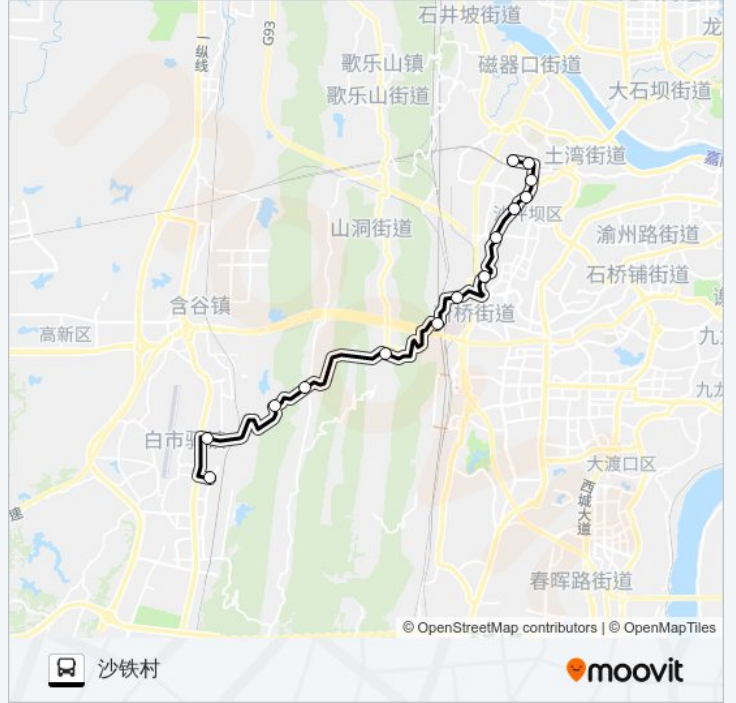

天星桥

制药三厂

沙坪公园

站西路

沙铁村

公交281路的时间表

往沙铁村方向的时间表

星期一	05:00 - 19:00
星期二	05:00 - 19:00
星期三	05:00 - 19:00
星期四	05:00 - 19:00
星期五	05:00 - 19:00
星期六	05:00 - 19:00
星期日	05:00 - 19:00

公交281路的信息

方向: 沙铁村

站点数量: 14

行车时间: 27 分

途经站点:

方向: 白市驿五院枢纽站

21 站

[查看时间表](#)

沙铁村
 站西路
 沙坪坝
 小龙坎正街
 石碾盘
 制药三厂
 天星桥
 都市花园
 高滩岩
 高滩岩正街
 新桥正街
 新桥医院
 新山路
 山语印象
 山洞
 净龙西
 净龙
 龙居山

公交281路的时间表

往白市驿五院枢纽站方向的时间表

星期一	05:00 - 19:00
星期二	05:00 - 19:00
星期三	05:00 - 19:00
星期四	05:00 - 19:00
星期五	05:00 - 19:00
星期六	05:00 - 19:00
星期日	05:00 - 19:00

公交281路的信息

方向: 白市驿五院枢纽站

站点数量: 21

行车时间: 36 分

途经站点:

白市驿重客隆

白市驿五院

白市驿五院枢纽站