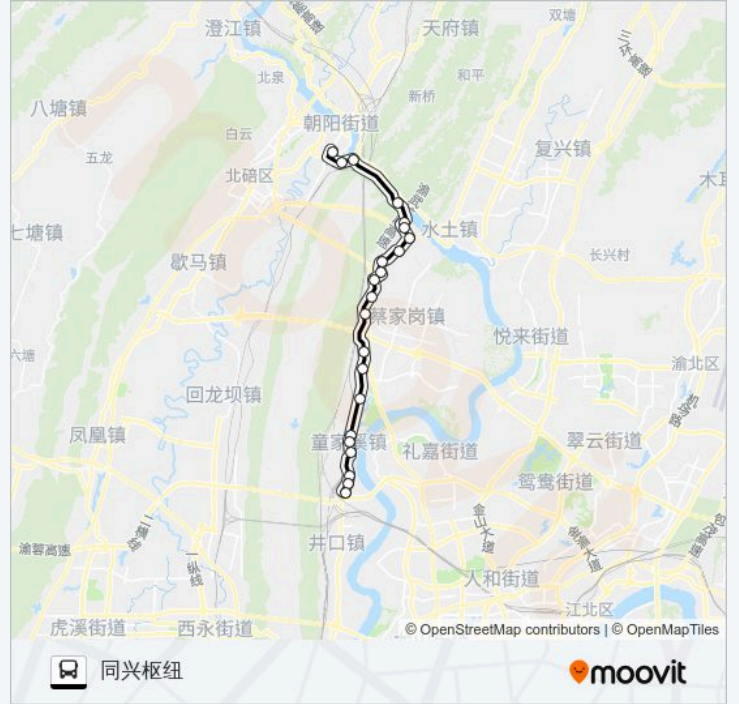

同兴

五星加油站

银钢

同兴枢纽站

你可以在moovitapp.com下载公交505路的PDF时间表和线路图。使用Moovit应用程序查询重庆的实时公交、列车时刻表以及公共交通出行指南。

© 2024 Moovit - 保留所有权利