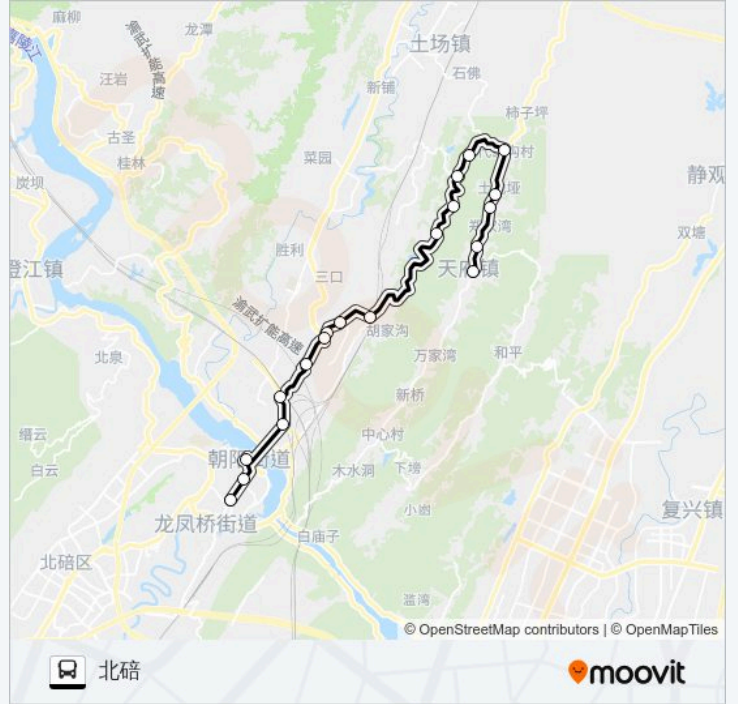

荒沟

大坝沟

磨心坡铁路桥

碚东大道中段

焦家沟(北汽银翔汽车有限公司)

焦家沟

合作村

天府丽正

碚东大桥

水上派出所

中医院

502车站

公交508路的时间表

往北碚方向的时间表

星期日	07:00 - 19:20
星期一	07:00 - 19:20
星期二	07:00 - 19:20
星期三	07:00 - 19:20
星期四	07:00 - 19:20
星期五	07:00 - 19:20
星期六	07:00 - 19:20

公交508路的信息

方向: 北碚

站点数量: 19

行车时间: 36 分

途经站点:

方向: 后丰岩

19 站

[查看时间表](#)

- 北碚
- 北碚区中医院
- 水上派出所
- 碚东大桥
- 天府丽正
- 合作村
- 焦家沟(北汽银翔汽车有限公司)
- 碚东大道中段
- 国诚驾校培训基地
- 磨心坡铁路桥
- 江家沟
- 大坝沟
- 茶叶坡
- 明睿汽修厂
- 代家沟
- 土地垭
- 郑家湾
- 天府煤矿医院

### 公交508路的信息

方向: 后丰岩

站点数量: 19

行车时间: 39 分

途经站点: