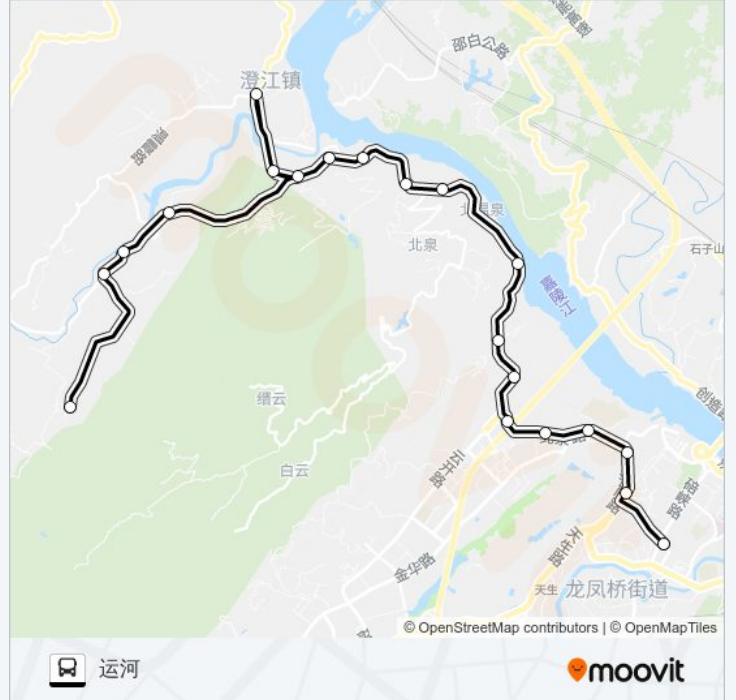

[查看时间表](#)

运河
官斗石
悦榕庄
分析厂
十里温泉城
易家院子
电镀厂
四号门
三花石
北温泉
康乐度假村
煤疗
缙云山索道
团山堡
仪表六厂
西师附中
文星湾
五路口
北碚

公交510路的时间表

往北碚方向的时间表

星期一	06:00 - 17:10
星期二	06:00 - 17:10
星期三	06:00 - 17:10
星期四	06:00 - 17:10
星期五	06:00 - 17:10
星期六	06:00 - 17:10
星期日	06:00 - 17:10

公交510路的信息

方向: 北碚

站点数量: 19

行车时间: 29 分

途经站点:

方向: 运河

20 站

[查看时间表](#)

- 北碚
- 五路口
- 文星湾
- 西师附中
- 团山堡
- 缙云山索道
- 煤疗
- 康乐度假村
- 北温泉
- 三花石
- 四号门
- 电镀厂
- 易家院子
- 十里温泉城
- 运河村
- 澄江
- 分析厂
- 悦榕庄

公交510路的时间表

往运河方向的时间表

星期一	06:00 - 17:10
星期二	06:00 - 17:10
星期三	06:00 - 17:10
星期四	06:00 - 17:10
星期五	06:00 - 17:10
星期六	06:00 - 17:10
星期日	06:00 - 17:10

公交510路的信息

方向: 运河

站点数量: 20

行车时间: 33 分

途经站点:

官斗石

运河

你可以在moovitapp.com下载公交510路的PDF时间表和线路图。使用Moovit应用程序查询重庆的实时公交、列车时刻表以及公共交通出行指南。