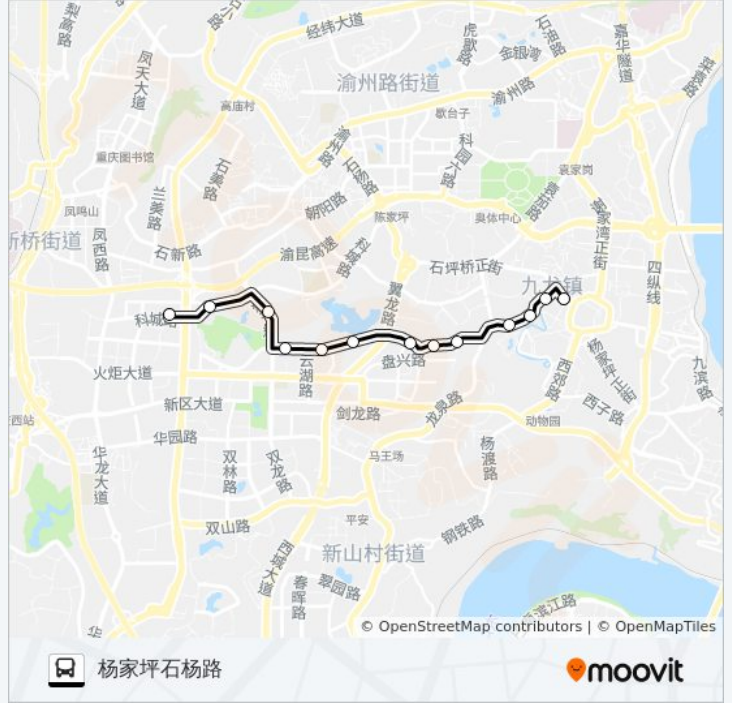

## 公交200路的信息

方向: 二郎路口

站点数量: 13

行车时间: 16 分

途经站点:

## 方向: 杨家坪石杨路

13 站

[查看时间表](#)

- 二郎路口
- 科城路口
- 红狮大道
- 绿韵康城
- 九龙坡区防疫站
- 彩云湖
- 盘龙
- 盘龙小学
- 盘龙菜市口
- 桃园佳景
- 市总工会康复中心
- 艺校
- 杨家坪石杨路

## 公交200路的时间表

往杨家坪石杨路方向的时间表

星期一	06:50 - 22:40
星期二	06:50 - 22:40
星期三	06:50 - 22:40
星期四	06:50 - 22:40
星期五	06:50 - 22:40
星期六	06:50 - 22:40
星期日	06:50 - 22:40

## 公交200路的信息

方向: 杨家坪石杨路

站点数量: 13

行车时间: 15 分

途经站点:

你可以在moovitapp.com下载公交200路的PDF时间表和线路图。使用[Moovit应用程序](#)查询重庆的实时公交、列车时刻表以及公共交通出行指南。

[关于Moovit](#) · [MaaS解决方案](#) · [城市列表](#) · [Moovit社区](#)

© 2024 Moovit - 保留所有权利