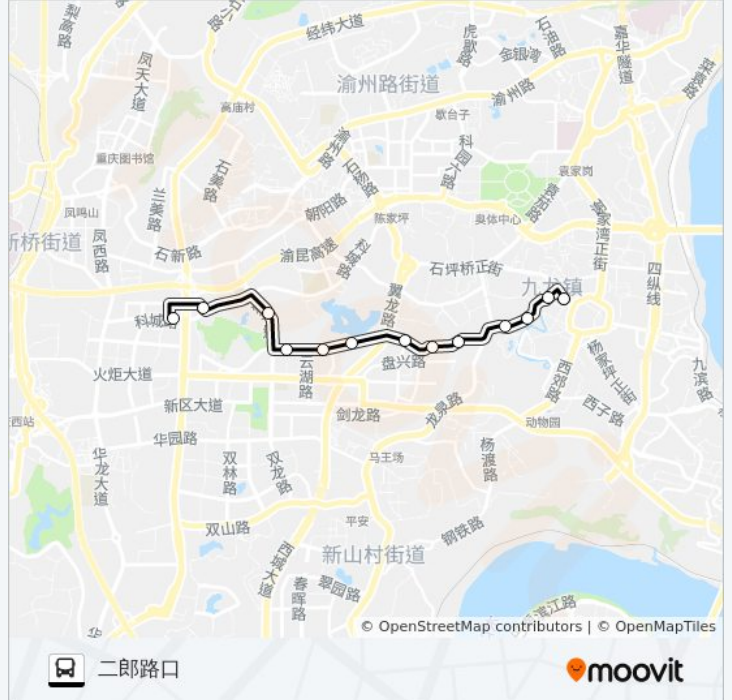

彩云湖

九龙坡区防疫站

绿韵康城

红狮大道

科陈路口

科城路

## 公交200路的时间表

往二郎路口方向的时间表

星期一	06:50 - 22:40
星期二	06:50 - 22:40
星期三	06:50 - 22:40
星期四	06:50 - 22:40
星期五	06:50 - 22:40
星期六	06:50 - 22:40
星期日	06:50 - 22:40

## 公交200路的信息

方向: 二郎路口

站点数量: 13

行车时间: 16 分

途经站点:

## 公交200路的信息

方向: 杨家坪石杨路

站点数量: 13

行车时间: 15 分

途经站点:

你可以在moovitapp.com下载公交200路的PDF时间表和线路图。使用[Moovit应用程序](#)查询重庆的实时公交、列车时刻表以及公共交通出行指南。

[关于Moovit](#) · [MaaS解决方案](#) · [城市列表](#) · [Moovit社区](#)

© 2024 Moovit - 保留所有权利