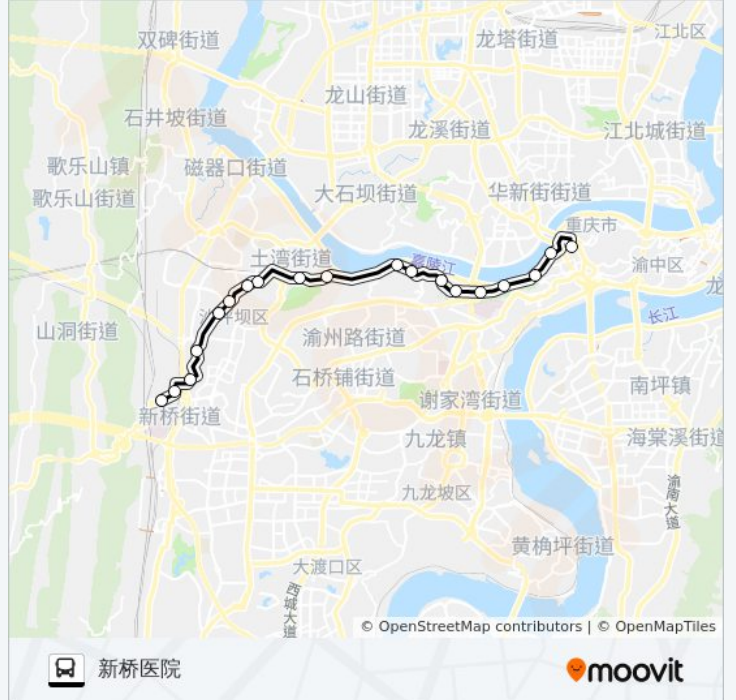

## 方向: 新桥医院

19站

[查看时间表](#)

- 牛角沱枢纽站
- 牛角沱立交
- 轨道李子坝站
- 李子坝
- 华村
- 嘉陵天地
- 重庆国际商务区
- 化龙桥
- 红岩村
- 羊角堡
- 土湾
- 小龙坎正街
- 石碾盘
- 制药三厂
- 天星桥
- 高滩岩
- 高滩岩正街
- 新桥正街
- 新桥医院

## 公交219路的时间表

往新桥医院方向的时间表

星期一	05:50 - 20:30
星期二	05:50 - 20:30
星期三	05:50 - 20:30
星期四	05:50 - 20:30
星期五	05:50 - 20:30
星期六	05:50 - 20:30
星期日	05:50 - 20:30

## 公交219路的信息

方向: 新桥医院

站点数量: 19

行车时间: 32 分

途经站点:

## 方向: 牛角沱枢纽

19 站

[查看时间表](#)

新桥医院  
 新桥路口  
 高滩岩正街  
 高滩岩  
 天星桥  
 制药三厂  
 石碾盘  
 小龙坎正街  
 土湾  
 羊角堡  
 红岩村  
 化龙桥  
 重庆国际商务区  
 嘉陵天地  
 华村  
 李子坝  
 轨道李子坝站  
 牛角沱立交