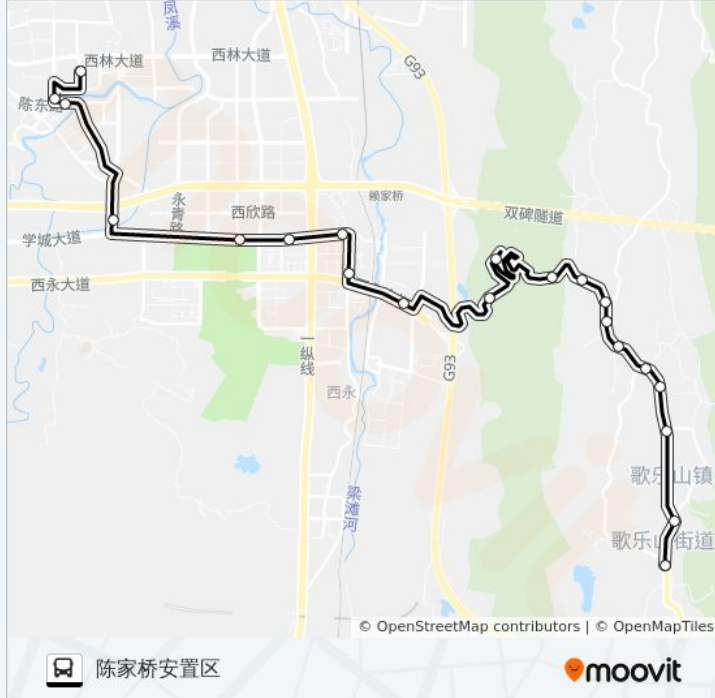

矿山坡

歌乐山工业园

立信学校

保育路

歌乐山广场

公交247路的时间表

往歌乐山广场方向的时间表

星期一	07:00 - 18:30
星期二	07:00 - 18:30
星期三	07:00 - 18:30
星期四	07:00 - 18:30
星期五	07:00 - 18:30
星期六	07:00 - 18:30
星期日	07:00 - 18:30

公交247路的信息

方向: 歌乐山广场

站点数量: 20

行车时间: 32 分

途经站点:

方向: 陈家桥安置区

21 站
[查看时间表](#)

- 歌乐山广场
- 保育路
- 立信学校
- 歌乐山工业园
- 矿山坡
- 黄花园修理厂
- 商务学院
- 金刚坡路口
- 龙洞口
- 金刚坡收费站
- 和平饭庄
- 西永敬老院
- 西永收费站
- 微电园
- 团结村
- 惠普园
- 寨山坪
- 陈家桥路口

公交247路的时间表

往陈家桥安置区方向的时间表

星期一	06:30 - 19:30
星期二	06:30 - 19:30
星期三	06:30 - 19:30
星期四	06:30 - 19:30
星期五	06:30 - 19:30
星期六	06:30 - 19:30
星期日	06:30 - 19:30

公交247路的信息

方向: 陈家桥安置区
 站点数量: 21
 行车时间: 35 分
 途经站点:

陈家桥车站

陈家桥一中

陈家桥安置区

你可以在moovitapp.com下载公交247路的PDF时间表和线路图。使用[Moovit应用程序](#)查询重庆的实时公交、列车时刻表以及公共交通出行指南。

[关于Moovit](#) · [MaaS解决方案](#) · [城市列表](#) · [Moovit社区](#)

© 2024 Moovit - 保留所有权利

查看实时到站时间