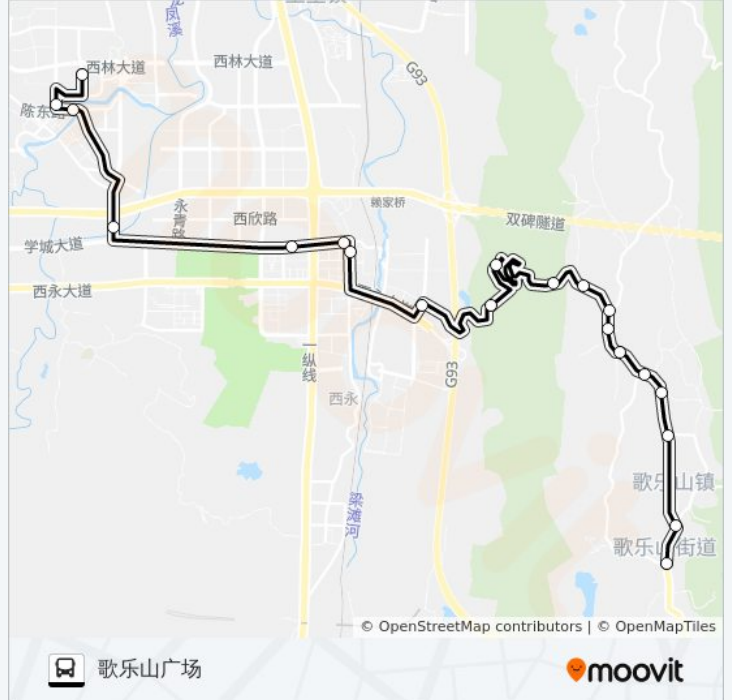

西永收费站

西永敬老院

和平饭庄

金刚坡收费站

龙洞口

矿山坡

商务学院

黄花园修理厂

矿山坡

歌乐山工业园

立信学校

保育路

歌乐山广场

公交247路的时间表

往歌乐山广场方向的时间表

星期一	07:00 - 18:30
星期二	07:00 - 18:30
星期三	07:00 - 18:30
星期四	07:00 - 18:30
星期五	07:00 - 18:30
星期六	07:00 - 18:30
星期日	07:00 - 18:30

公交247路的信息

方向: 歌乐山广场

站点数量: 20

行车时间: 32 分

途经站点:

方向: 陈家桥安置区

21 站
[查看时间表](#)

- 歌乐山广场
- 保育路
- 立信学校
- 歌乐山工业园
- 矿山坡
- 黄花园修理厂
- 商务学院
- 金刚坡路口
- 龙洞口
- 金刚坡收费站
- 和平饭庄
- 西永敬老院
- 西永收费站
- 微电园
- 团结村
- 惠普园
- 寨山坪
- 陈家桥路口

公交247路的时间表

往陈家桥安置区方向的时间表

星期一	06:30 - 19:30
星期二	06:30 - 19:30
星期三	06:30 - 19:30
星期四	06:30 - 19:30
星期五	06:30 - 19:30
星期六	06:30 - 19:30
星期日	06:30 - 19:30

公交247路的信息

方向: 陈家桥安置区
 站点数量: 21
 行车时间: 35 分
 途经站点:

陈家桥车站