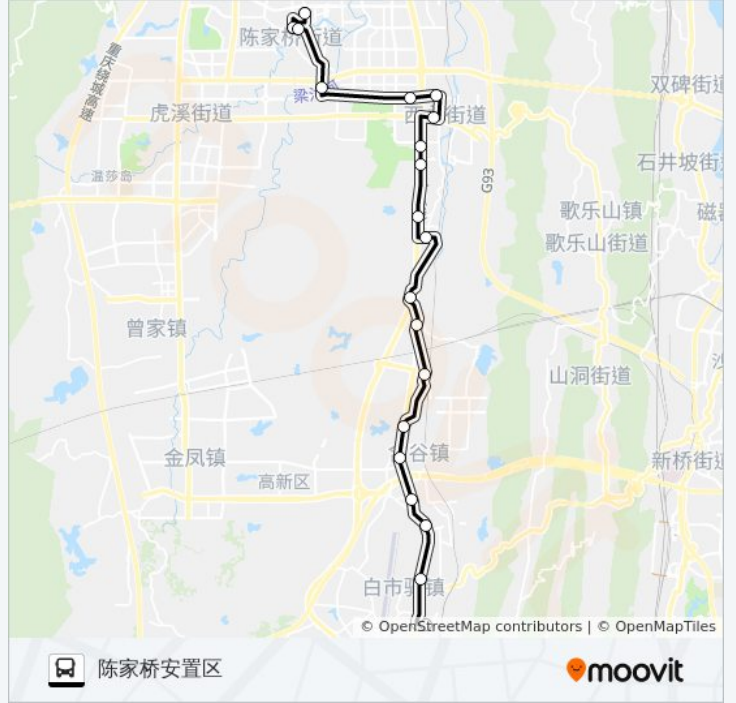

📍 253路

陈家桥安置区

下载App

公交253((陈家桥安置区))仅有一条行车路线。工作日的服务时间为：

(1) 陈家桥安置区: 05:45 - 19:55

使用Moovit找到公交253路离你最近的站点，以及公交253路下车班的到站时间。

方向: 陈家桥安置区

20站

惠普园

陈家桥路口

陈家桥车站

陈家桥一中

陈家桥安置区

公交253路的时间表

往陈家桥安置区方向的时间表

星期一	05:45 - 19:55
星期二	05:45 - 19:55
星期三	05:45 - 19:55
星期四	05:45 - 19:55
星期五	05:45 - 19:55
星期六	05:45 - 19:55
星期日	05:45 - 19:55

公交253路的信息

方向: 陈家桥安置区

站点数量: 20

行车时间: 40 分

途经站点:

你可以在moovitapp.com下载公交253路的PDF时间表和线路图。使用[Moovit应用程序](#)查询重庆的实时公交、列车时刻表以及公共交通出行指南。

[关于Moovit](#) · [MaaS解决方案](#) · [城市列表](#) · [Moovit社区](#)

© 2024 Moovit - 保留所有权利

查看实时到站时间