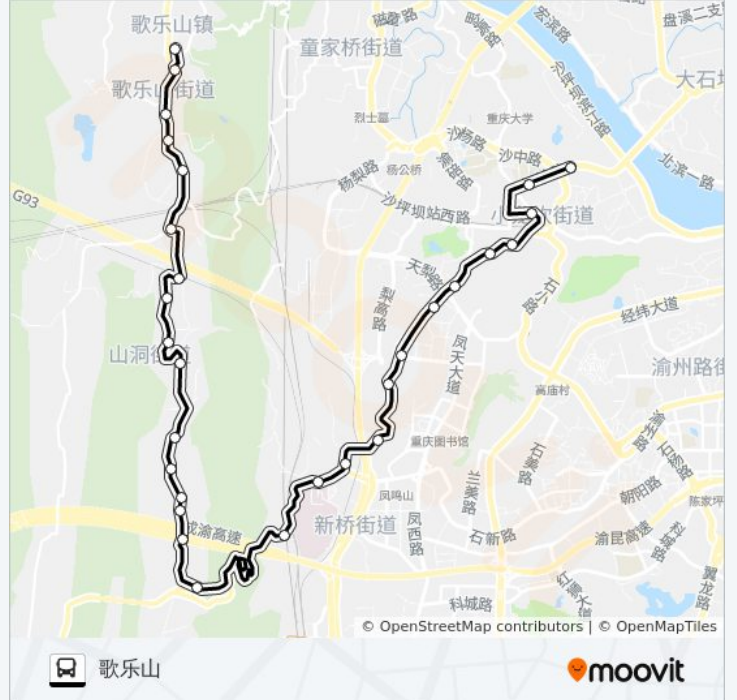

[查看时间表](#)

肿瘤医院
汉渝路
沙坪坝
小龙坎正街
石碾盘
制药三厂
天星桥
都市花园
高滩岩
高滩岩正街
新桥正街
新桥医院
新山路
山洞
水泥厂
黄榭树
光华女中
勇钢厂
林园贻青中医院
林园后门
刘家湾
新开寺

公交280路的时间表

往歌乐山方向的时间表

| | |
|-----|---------------|
| 星期一 | 05:25 - 20:25 |
| 星期二 | 05:25 - 20:25 |
| 星期三 | 05:25 - 20:25 |
| 星期四 | 05:25 - 20:25 |
| 星期五 | 05:25 - 20:25 |
| 星期六 | 05:25 - 20:25 |
| 星期日 | 05:25 - 20:25 |

公交280路的信息

方向: 歌乐山

站点数量: 29

行车时间: 45 分

途经站点:

- 歌乐山公墓
- 龙井湾
- 福利院
- 歌乐山南街
- 歌乐山广场
- 保育路
- 歌乐山

方向: 金沙港湾

28 站
[查看时间表](#)

- 歌乐山
- 保育路
- 歌乐山南街
- 福利院
- 龙井湾
- 歌乐山公墓
- 新开寺
- 刘家湾
- 林园后门
- 林园贻青中医院
- 勇钢厂
- 光华女中
- 黄榭树
- 水泥厂
- 山洞小学
- 山洞
- 新山路
- 新桥医院

公交280路的时间表

往金沙港湾方向的时间表

| | |
|-----|---------------|
| 星期一 | 06:00 - 20:30 |
| 星期二 | 06:00 - 20:30 |
| 星期三 | 06:00 - 20:30 |
| 星期四 | 06:00 - 20:30 |
| 星期五 | 06:00 - 20:30 |
| 星期六 | 06:00 - 20:30 |
| 星期日 | 06:00 - 20:30 |

公交280路的信息

方向: 金沙港湾
 站点数量: 28
 行车时间: 47 分
 途经站点:

高滩岩正街

高滩岩

天星桥

制药三厂

石碾盘

小龙坎正街