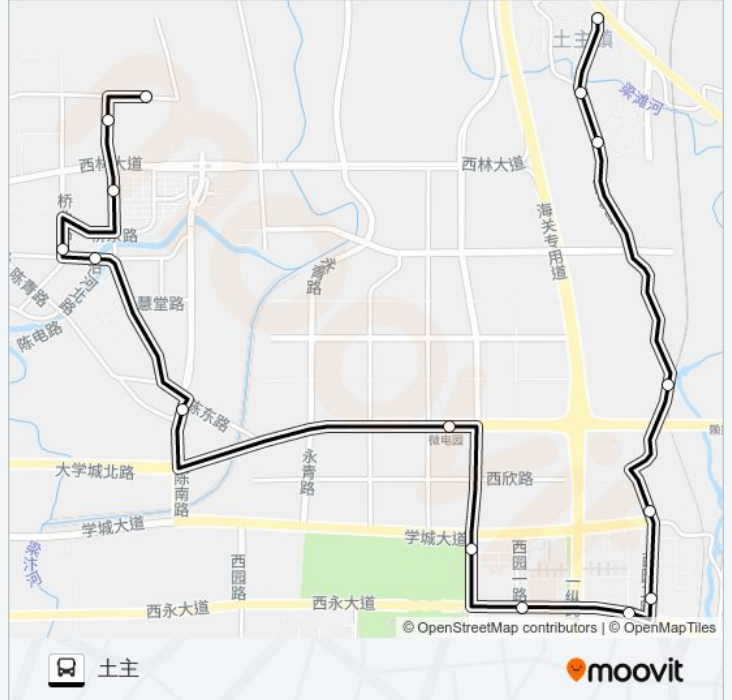

290路

土主

[下载App](#)

公交290((土主))共有2条行车路线。工作日的服务时间为：

(1) 土主: 06:00 - 19:00(2) 龙腾丰文C区: 06:00 - 19:00

使用Moovit找到公交290路离你最近的站点，以及公交290路下车车的到站时间。

方向: 土主

16站

[查看时间表](#)

- 龙腾丰文C区
- 陈家桥车管所
- 陈家桥安置区
- 陈家桥一中
- 陈家桥车站
- 陈家桥路口一站
- 轨道微电园站
- 惠普园
- 西永惠普园
- 西永天街
- 微电园
- 团结村
- 赖家桥
- 土主安置房
- 土主新桥
- 土主

公交290路的时间表

往土主方向的时间表

星期一	06:00 - 19:00
星期二	06:00 - 19:00
星期三	06:00 - 19:00
星期四	06:00 - 19:00
星期五	06:00 - 19:00
星期六	06:00 - 19:00
星期日	06:00 - 19:00

公交290路的信息

方向: 土主

站点数量: 16

行车时间: 27分

途经站点:

方向: 龙腾丰文C区

16 站

[查看时间表](#)

公交290路的信息

方向: 龙腾丰文C区

站点数量: 16

行车时间: 27 分

途经站点: