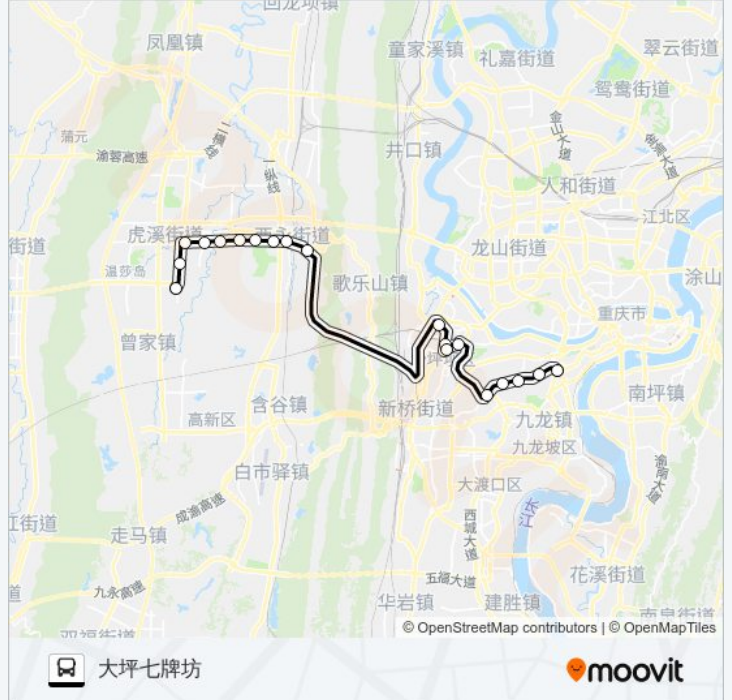

### 方向: 大坪七牌坊

19 站

[查看时间表](#)

- 康居西城
- 科技学院
- 大学城南路
- 消防支队
- 玉屏路口
- 玉屏路口
- 观音庙
- 西永惠普园
- 西永天街
- 西永收费站
- 重大C区
- 沙坪公园
- 石碾盘
- 小龙坎正街
- 石桥铺
- 渝州路
- 歇台子
- 石油路
- 大坪七牌坊

### 公交291路的时间表

往大坪七牌坊方向的时间表

|     |               |
|-----|---------------|
| 星期一 | 05:40 - 20:25 |
| 星期二 | 05:40 - 20:25 |
| 星期三 | 05:40 - 20:25 |
| 星期四 | 05:40 - 20:25 |
| 星期五 | 05:40 - 20:25 |
| 星期六 | 05:40 - 20:25 |
| 星期日 | 05:40 - 20:25 |

### 公交291路的信息

方向: 大坪七牌坊

站点数量: 19

行车时间: 41 分

途经站点:

## 方向: 康居西城

18 站

[查看时间表](#)

- 大坪
- 石油路
- 歇台子
- 渝州路石桥广场
- 渝景新天地
- 小龙坎新街
- 陈家湾
- 重大C区
- 西永收费站
- 西永天街
- 西永惠普园
- 观音庙
- 玉屏路口
- 消防支队
- 大学城南路
- 科技学院
- 协信城立方
- 康居西城