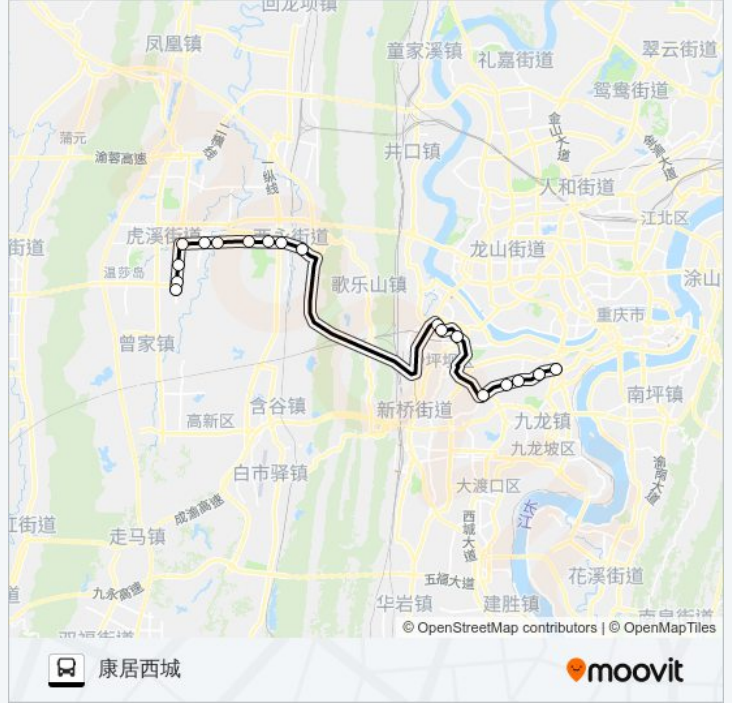

### 公交291路的信息

方向: 大坪七牌坊

站点数量: 19

行车时间: 41 分

途经站点:

## 方向: 康居西城

18 站

[查看时间表](#)

- 大坪
- 石油路
- 歇台子
- 渝州路石桥广场
- 渝景新天地
- 小龙坎新街
- 陈家湾
- 重大C区
- 西永收费站
- 西永天街
- 西永惠普园
- 观音庙
- 玉屏路口
- 消防支队
- 大学城南路
- 科技学院
- 协信城立方
- 康居西城

## 公交291路的时间表

往康居西城方向的时间表

|     |               |
|-----|---------------|
| 星期一 | 06:30 - 21:00 |
| 星期二 | 06:30 - 21:00 |
| 星期三 | 06:30 - 21:00 |
| 星期四 | 06:30 - 21:00 |
| 星期五 | 06:30 - 21:00 |
| 星期六 | 06:30 - 21:00 |
| 星期日 | 06:30 - 21:00 |

## 公交291路的信息

方向: 康居西城

站点数量: 18

行车时间: 41 分

途经站点:

你可以在moovitapp.com下载公交291路的PDF时间表和线路图。使用[Moovit应用程序](#)查询重庆的实时公交、列车时刻表以及公共交通出行指南。

[关于Moovit](#) · [MaaS解决方案](#) · [城市列表](#) · [Moovit社区](#)

© 2024 Moovit - 保留所有权利