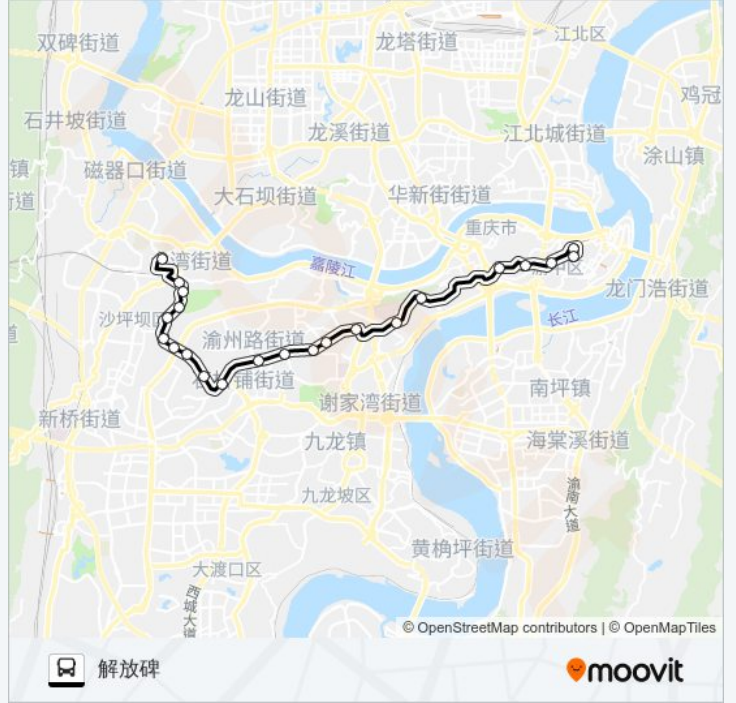

### 公交402路的时间表

往解放碑方向的时间表

星期一	06:00 - 21:00
星期二	06:00 - 21:00
星期三	06:00 - 21:00
星期四	06:00 - 21:00
星期五	06:00 - 21:00
星期六	06:00 - 21:00
星期日	06:00 - 21:00

### 公交402路的信息

方向: 解放碑

站点数量: 22

行车时间: 35 分

途经站点:

你可以在moovitapp.com下载公交402路的PDF时间表和线路图。使用[Moovit应用程序](#)查询重庆的实时公交、列车时刻表以及公共交通出行指南。

[关于Moovit](#) · [MaaS解决方案](#) · [城市列表](#) · [Moovit社区](#)

© 2024 Moovit - 保留所有权利

## 查看实时到站时间