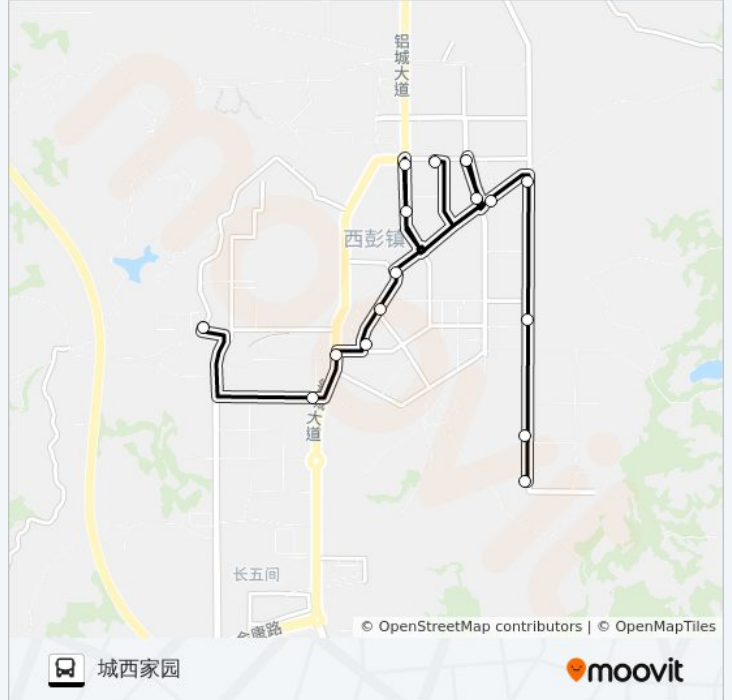

🚏 407路

城西家园

下载App

公交407((城西家园))共有2条行车路线。工作日的服务时间为：

(1) 城西家园: 06:50 - 20:20(2) 渝西中学: 06:30 - 20:00

使用Moovit找到公交407路离你最近的站点，以及公交407路下车班的到站时间。

方向: 城西家园

16 站

[查看时间表](#)

渝西中学
西彭园区实验小学
西彭汽车站
西彭开发区
西彭老政府
西铝俱乐部
西彭体育场
西彭九村
西彭二环路口
安佑医院
西彭农贸市场
铝城东路
三环路1站
三环路
城西家园1站
城西家园

公交407路的时间表

往城西家园方向的时间表

星期一	06:50 - 20:20
星期二	06:50 - 20:20
星期三	06:50 - 20:20
星期四	06:50 - 20:20
星期五	06:50 - 20:20
星期六	06:50 - 20:20
星期日	06:50 - 20:20

公交407路的信息

方向: 城西家园

站点数量: 16

行车时间: 17 分

途经站点:

方向: 渝西中学

16 站

[查看时间表](#)

城西家园
城西家园1站
三环路
三环路1站
铝城东路
西彭农贸市场
安佑医院
西彭二环路路口
西彭九村
西彭体育场
西铝俱乐部
西彭老政府
桥幽农贸市场
西彭汽车站
西彭园区实验小学
渝西中学

公交407路的时间表

往渝西中学方向的时间表

星期一	06:30 - 20:00
星期二	06:30 - 20:00
星期三	06:30 - 20:00
星期四	06:30 - 20:00
星期五	06:30 - 20:00
星期六	06:30 - 20:00
星期日	06:30 - 20:00