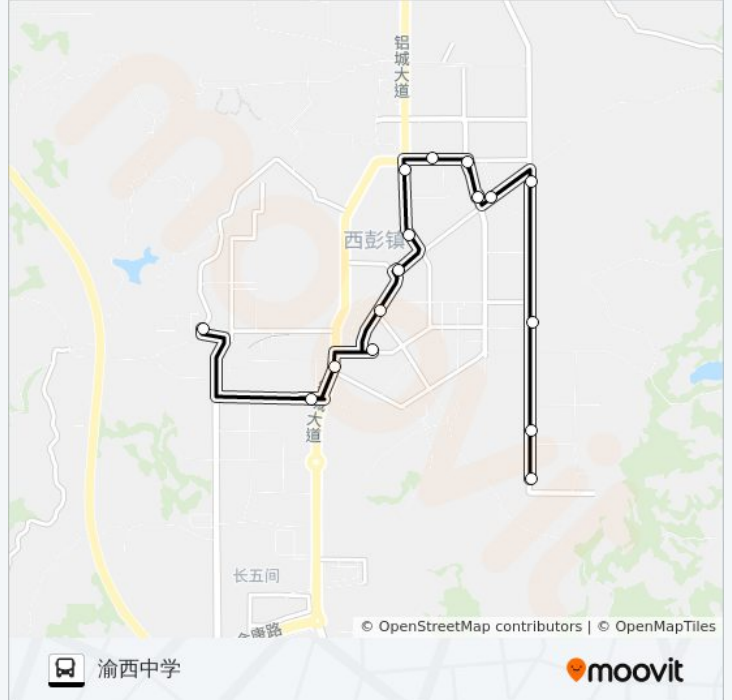

公交407路的信息

方向: 城西家园

站点数量: 16

行车时间: 17 分

途经站点:

方向: 渝西中学

16 站

[查看时间表](#)

城西家园
城西家园1站
三环路
三环路1站
铝城东路
西彭农贸市场
安佑医院
西彭二环路路口
西彭九村
西彭体育场
西铝俱乐部
西彭老政府
桥幽农贸市场
西彭汽车站
西彭园区实验小学
渝西中学

公交407路的时间表

往渝西中学方向的时间表

星期一	06:30 - 20:00
星期二	06:30 - 20:00
星期三	06:30 - 20:00
星期四	06:30 - 20:00
星期五	06:30 - 20:00
星期六	06:30 - 20:00
星期日	06:30 - 20:00

公交407路的信息

方向: 渝西中学

站点数量: 16

行车时间: 17 分

途经站点:

你可以在moovitapp.com下载公交407路的PDF时间表和线路图。使用[Moovit应用程序](#)查询重庆的实时公交、列车时刻表以及公共交通出行指南。

[关于Moovit](#) · [MaaS解决方案](#) · [城市列表](#) · [Moovit社区](#)

© 2024 Moovit - 保留所有权利

查看实时到站时间