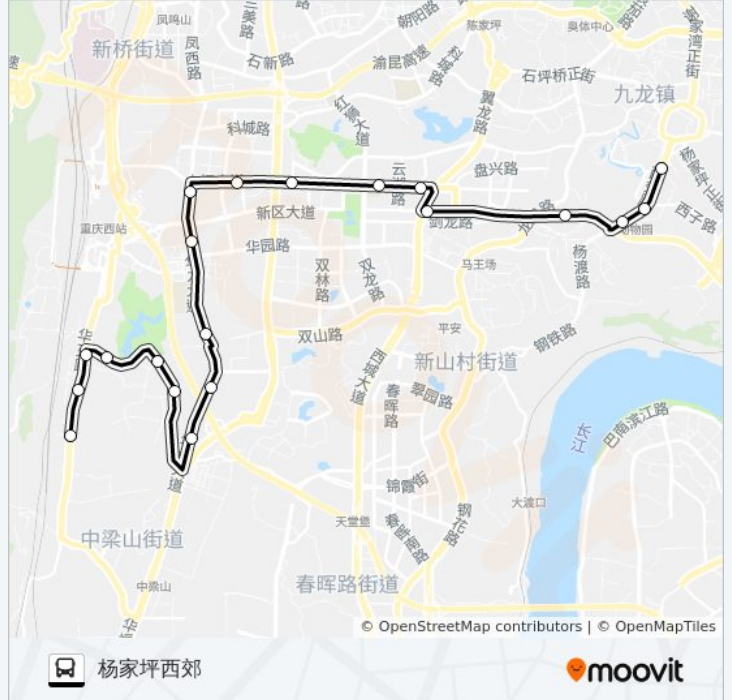

428路

杨家坪西郊

[下载App](#)

公交428(杨家坪西郊)共有2条行车路线。工作日的服务时间为：

(1) 杨家坪西郊: 06:15 - 21:40(2) 玉清寺: 06:15 - 21:40

使用Moovit找到公交428路离你最近的站点，以及公交428路下车班的到站时间。

方向: 杨家坪西郊

20 站

[查看时间表](#)

- 玉清寺
- 华玉路
- 半山环道口
- 半山环道1
- 半山环道2
- 半山环道3
- 齐团小区
- 半山小学
- 双山电站
- 重庆电大
- 创业路
- 格力路
- 渝高香洲
- 巴国城石生茶城
- 恒胜
- 绿云石都
- 轨道大堰站
- 毛线沟
- 动物园
- 杨家坪西郊

公交428路的时间表

往杨家坪西郊方向的时间表

星期一	06:15 - 21:40
星期二	06:15 - 21:40
星期三	06:15 - 21:40
星期四	06:15 - 21:40
星期五	06:15 - 21:40
星期六	06:15 - 21:40
星期日	06:15 - 21:40

公交428路的信息

方向: 杨家坪西郊

站点数量: 20

行车时间: 35 分

途经站点:

方向: 玉清寺

21 站

[查看时间表](#)

杨家坪壹心壹学校

杨家坪西郊

西郊支路

毛线沟

轨道大堰村

绿云石都

恒胜

巴国城石生茶城