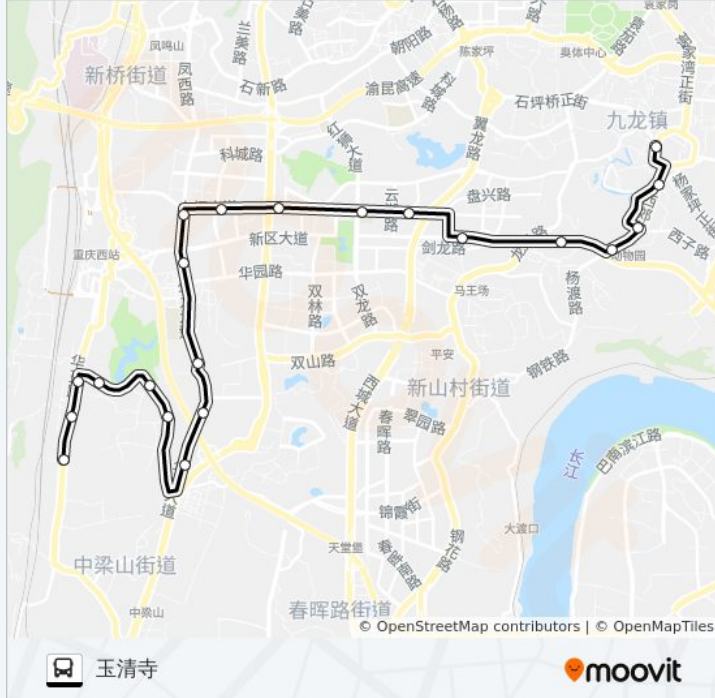

公交428路的信息

方向: 杨家坪西郊

站点数量: 20

行车时间: 35 分

途经站点:

方向: 玉清寺

21 站

[查看时间表](#)

杨家坪壹心壹学校

杨家坪西郊

西郊支路

毛线沟

轨道大堰村

绿云石都

恒胜

巴国城石生茶城

半山环道2

半山环道1

公交428路的时间表

往玉清寺方向的时间表

星期一	06:15 - 21:40
星期二	06:15 - 21:40
星期三	06:15 - 21:40
星期四	06:15 - 21:40
星期五	06:15 - 21:40
星期六	06:15 - 21:40
星期日	06:15 - 21:40

公交428路的信息

方向: 玉清寺

站点数量: 21

行车时间: 37 分

途经站点:

半山环道口

华玉路

玉清寺

你可以在moovitapp.com下载公交428路的PDF时间表和线路图。使用[Moovit应用程序](#)查询重庆的实时公交、列车时刻表以及公共交通出行指南。

[关于Moovit](#) · [MaaS解决方案](#) · [城市列表](#) · [Moovit社区](#)

© 2024 Moovit - 保留所有权利